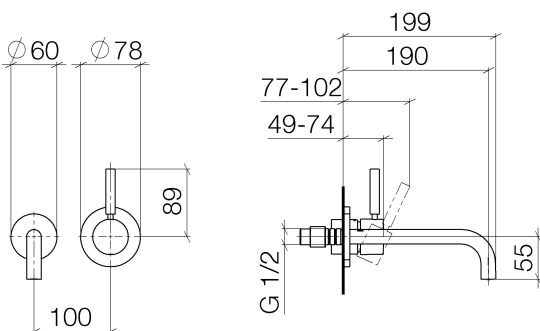

Waschtisch - Meta

Waschtisch-Wand-Einhandbatterie mit Einzelrosetten - platin matt

Artikelnummer: 36 862 660-06

- Auslaufvariante mit Biegeradius von 90 °
- Ausladung 190 mm
- starrer Auslauf
- runder luftangereicherter Strahl
- Bohrungsdurchmesser Auslauf 37 mm
- Bohrungsdurchmesser Einhandbatterie 57 mm
- Rosette für Auslauf Ø 55 mm
- Rosette für Mischer Ø 78 mm
- Durchfluss max. 5,7 l/min
- bleifrei
- Um die überproportional gestiegenen Materialkosten auszugleichen, sehen wir uns leider gezwungen, ab dem 1. Juni 2020 einen Edelmetallzuschlag in Höhe von zehn Prozent für diesen Artikel zu berechnen.
- Der Zuschlag ist nicht im angezeigten Preis enthalten.

platin matt

Zu diesem Artikel wird Zubehör benötigt.

Maßzeichnung

Alle Angaben in mm / inch = mm x 0,0394

Waschtisch - Meta

Waschtisch-Wand-Einhandbatterie mit Einzelrosetten - platin matt

Artikelnummer: 36 862 660-06

Durchflussdiagramm

Waschtisch - Meta

Waschtisch-Wand-Einhandbatterie mit Einzelrosetten - platin matt

Artikelnummer: 36 862 660-06

Weitere Oberflächenvarianten

chrom

36 862 660-00

schwarz matt