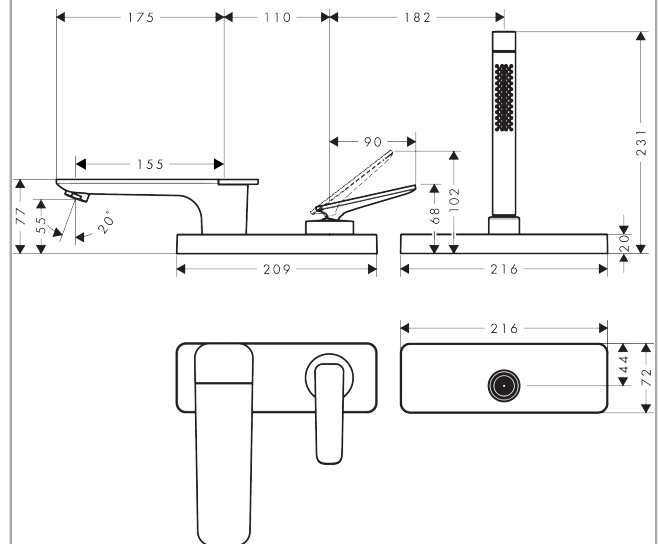

AXOR Citterio C

3-Loch Einhebel-Wannenrandmischer mit sBox
 Oberfläche: **Matt Black** Artikelnummer: **49430670**

Beschreibung

Merkmale

- besteht aus: Einhebel-Wannenrandarmatur, Stabhandbrause, Brausenhalter
- Ausladung: 155 mm
- Strahlart Armatur: Normalstrahl
- Strahlart Handbrause: Rain, MonoRain
- Maximale Ausziehlänge Handbrause: 1,45 m
- sBox für eine leise, leichtgängige und geschützte Schlauchführung
- Maximale Durchflussmenge bei 3 bar: 20 l/min
- Durchfluss für Wanneneinlauf bei 3 bar: 20 l/min
- Durchfluss für Handbrause bei 3 bar: 10,6 l/min
- Keramikmischsystem
- Temperaturbegrenzung einstellbar
- Rückflussverhinderer
- Geräuschgruppe: II
- Anschlussart: Grundkörper
- Wannenrandmontage
- Durchflussklasse: D
- P-IX 10252/IIDD

Artikeldetails

Preis exkl. MwSt.

2079.00 CHF

Technologie

Produktabbildung

Maßzeichnung

AXOR Citterio C

3-Loch Einhebel-Wannenrandmischer mit sBox

Oberfläche: **Matt Black** Artikelnummer: **49430670**

Durchflussdiagramm