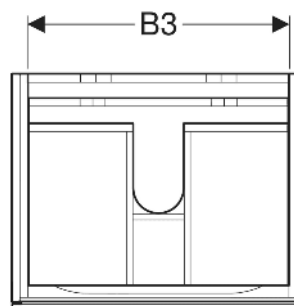

Geberit Xeno² Unterschrank für Waschtisch, mit zwei Schubladen

EIGENSCHAFTEN

- FSC™ C134279 zertifiziert
- Wandhängend
- Mit zwei Schubladen
- Push-to-open-Mechanismus zum Öffnen
- Schublade mit Antirutschmatte
- Schublade mit LED-Leuchte
- Feuchtigkeitsbeständig
- Vormontiert geliefert

20 kg
F

3000 K

LIEFERUMFANG

- Befestigungsmaterial

ZUBEHÖR

- Geberit Handtuchhalter für Badezimmermöbel
- Geberit Magnethalter
- Geberit Xeno² Schubladeneinsatz, T-Unterteilung, für obere Schublade

- Geberit Xeno² Schubladeneinsatz, H-Unterteilung, für obere Schublade
- Geberit Xeno² Schubladeneinsatz, H-Unterteilung, für untere Schublade
- Geberit Steckdosenelement
- Geberit Steckdosenelement mit USB-Anschluss
- Geberit Group Orientierungslicht
- Geberit Handtuchhalter für Badezimmermöbel, Ecke rechtwinklig
- Geberit Handtuchhalter für Badezimmermöbel, Ecke abgerundet