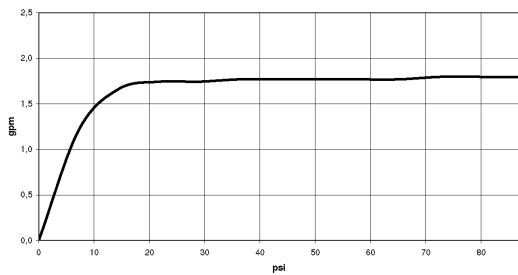

Dusche - Madison

Metall-Handbrause mit Porzellangriff (weiß) - chrom

Artikelnummer: 28 002 970-00 0010

- Normalstrahl
- mit Antikalk-System
- Brausekopf Ø 64 mm
- Anschluss 1/2"
- Durchfluss max. 6,8 l/min
- Eigensicher gegen Rückfließen.

chrom

Maßzeichnung

Alle Angaben in mm / inch = mm x 0,0394

Dusche - Madison
Metall-Handbrause mit Porzellangriff (weiß) - chrom
Artikelnummer: 28 002 970-00 0010

Durchflussdiagramm

Weitere Oberflächenvarianten