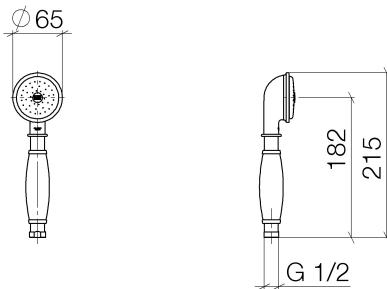

Dusche - Madison

Metall-Handbrause mit Porzellangriff (weiß) - chrom

Artikelnummer: 28 002 970-00 0010

- Normalstrahl
- mit Antikalk-System
- Brausekopf Ø 64 mm
- Anschluss 1/2"
- Durchfluss max. 6,8 l/min
- Eigensicher gegen Rückfließen.

chrom

Maßzeichnung

Alle Angaben in mm / inch = mm x 0,0394

Dusche - Madison
Metall-Handbrause mit Porzellangriff (weiß) - chrom
Artikelnummer: 28 002 970-00 0010

Durchflussdiagramm

Weitere Oberflächenvarianten

chrom
28 002 970-00

gold
28 002 970-01

gold
28 002 970-01 0010

bronze
28 002 970-02

Dusche - Madison

Metall-Handbrause mit Porzellangriff (weiß) - chrom

Artikelnummer: 28 002 970-00 0010

bronze
28 002 970-02 0010