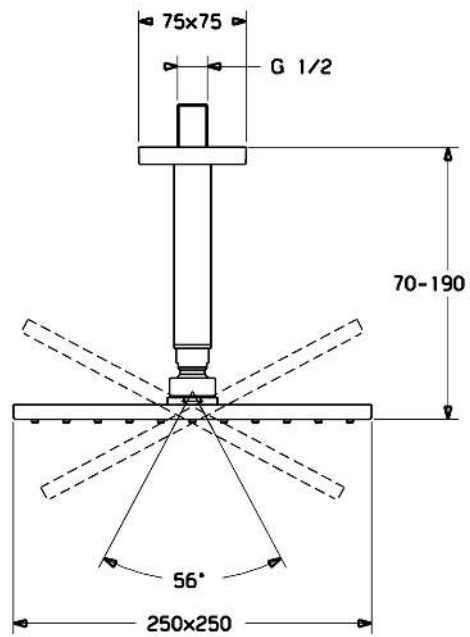

EAN: 4057304025570
static.hansa.com/0419034033

- Dusche
- Deckenmontage
- Matt-Schwarz
- Kopfbrause, Eco-Durchfluss, Schwenkbares Kugelgelenk, Anti-Kalk-Technik
- Regenstrahl - Gleichmäßiger und starker Wasserstrahl
- Außengewinde, Abdeckung(en)
- Verstärkte Ausführung, Kürzbar
- Rosette eckig
- 1-strahlig

Technische Daten

Durchflusseigenschaften

Durchfluss bei 3 bar (mit Durchflussregler) **12.0 l/min**

Technische Eigenschaften

DN-Größe (Nennmaß) **DN15**
 Warmwasserversorgung **max. +65°C**
 Arbeitsdruck **0.5-10 bar**
 Anschlussgröße **G1/2**
 Länge / Höhe **70 - 190 mm**