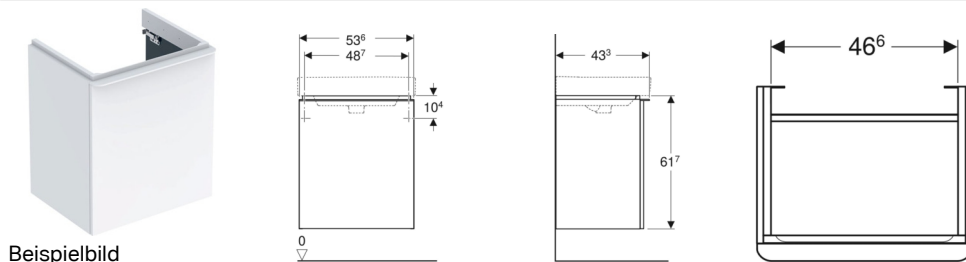

Geberit Smyle Square Unterschrank für Waschtisch, mit einer Tür

Eigenschaften

- FSC™ C134279 zertifiziert
- Wandhängend
- Mit einer Tür
- Griff zum Öffnen
- Tür mit Dämpfungsmechanismus

- Mit einem versetzbaren Einlegeboden
- Feuchtigkeitsbeständig
- Vormontiert geliefert

Technische Daten

Werkstoff | Hochverdichtete Dreischicht-Holzspanplatte

Lieferumfang

- Unterschrank für Waschtisch
- Befestigungsmaterial

Art.-Nr.	Farbe / Oberfläche	B	Breite Waschtisch	H	T	Tür	VE1
500.366.JR.1	Korpus und Front: Nussbaum hickory / Melamin Holzstruktur Griff: lava / pulverbeschichtet matt	53.6 cm	55 cm	61.7 cm	43.3 cm	Anschlag links	1 St.

Zubehör

- Geberit Handtuchhalter für Badezimmermöbel, Ecke abgerundet
- Geberit Handtuchhalter für Badezimmermöbel, Ecke rechtwinklig
- Geberit Set Füße schmal
- Geberit Steckdosenelement
- Geberit Steckdosenelement mit USB-Anschluss
- Geberit Magnethalter