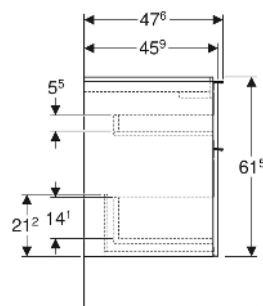

Geberit iCon Unterschrank für Waschtisch, mit zwei Schubladen

EIGENSCHAFTEN

- FSC™ C134279 zertifiziert
- Wandhängend
- Mit zwei Schubladen
- Griff zum Öffnen
- Griff austauschbar
- Schublade mit Selbsteinzug
- Schublade ohne Geruchsverschlussausschnitt
- Feuchtigkeitsbeständig
- Vormontiert geliefert

TECHNISCHE DATEN

Werkstoff Hochverdichtete Dreischicht-Holzspanplatte
 Schubladenbelastung max. 20 kg

LIEFERUMFANG

- Unterschrank für Waschtisch
- Befestigungsmaterial

ZUBEHÖR

- Geberit Handtuchhalter für Badezimmermöbel
- Geberit Griff

- Geberit Lichtleiste für Schublade, links und rechts, Länge 35 cm
- Geberit Set Schubladeneinsätze für obere Schublade
- Geberit Steckdosenelement mit Netzstecker
- Geberit Steckdosenelement mit ComfortLight-Modul
- Geberit Handtuchhalter für Badezimmermöbel
- Geberit Set Füße schmal

Art-Nr.	Mix & Match	Farbe / Oberfläche	B cm	B1 cm	B2 cm	Breite Waschtisch cm	H cm	T cm	VE1 St.
502.304.JL.1 *	Ja	Korpus, Front: sandgrau / lackiert hochglänzend Griff: sandgrau / pulverbeschichtet matt	74	68.6	66.5	75	61.5	47.6	1