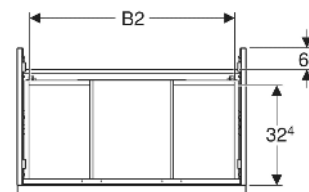

Geberit iCon Unterschrank für Waschtisch, mit zwei Schubladen

EIGENSCHAFTEN

- FSC™ C134279 zertifiziert
- Wandhängend
- Mit zwei Schubladen
- Griff zum Öffnen
- Griff austauschbar
- Schublade mit Selbsteinzug
- Schublade ohne Geruchsverschlussausschnitt
- Feuchtigkeitsbeständig
- Vormontiert geliefert

TECHNISCHE DATEN

Werkstoff Hochverdichtete Dreischicht-Holzspanplatte
 Schubladenbelastung max. 20 kg

LIEFERUMFANG

- Unterschrank für Waschtisch
- Befestigungsmaterial

ZUBEHÖR

- Geberit Handtuchhalter für Badezimmermöbel
- Geberit Griff

- Geberit Lichtleiste für Schublade, links und rechts, Länge 35 cm
- Geberit Set Schubladeneinsätze für obere Schublade
- Geberit Steckdosenelement mit Netzstecker
- Geberit Steckdosenelement mit ComfortLight-Modul
- Geberit Handtuchhalter für Badezimmermöbel
- Geberit Set Füße schmal

Art-Nr.	Mix & Match	Farbe / Oberfläche	B cm	B1 cm	B2 cm	Breite Waschtisch cm	H cm	T cm	VE1 St.
502.304.JL.1 *	Ja	Korpus, Front: sandgrau / lackiert hochglänzend Griff: sandgrau / pulverbeschichtet matt	74	68.6	66.5	75	61.5	47.6	1