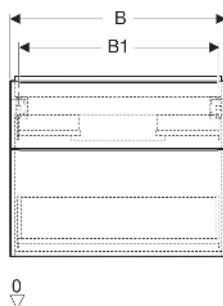

Geberit iCon Unterschrank für Waschtisch, mit zwei Schubladen

EIGENSCHAFTEN

- FSC™ C134279 zertifiziert
- Wandhängend
- Mit zwei Schubladen
- Griff zum Öffnen
- Griff austauschbar
- Schublade mit Selbsteinzug
- Schublade ohne Geruchsverschlussausschnitt
- Feuchtigkeitsbeständig
- Vormontiert geliefert

TECHNISCHE DATEN

Werkstoff Hochverdichtete Dreischicht-Holzspanplatte
 Schubladenbelastung max. 20 kg

LIEFERUMFANG

- Unterschrank für Waschtisch
- Befestigungsmaterial

ZUBEHÖR

- Geberit Handtuchhalter für Badezimmermöbel
- Geberit Griff

- Geberit Lichtleiste für Schublade, links und rechts, Länge 35 cm
- Geberit Set Schubladeneinsätze für obere Schublade
- Geberit Steckdosenelement mit Netzstecker
- Geberit Steckdosenelement mit ComfortLight-Modul
- Geberit Handtuchhalter für Badezimmermöbel
- Geberit Set Füße schmal

Art-Nr.	Mix & Match	Farbe / Oberfläche	B cm	B1 cm	B2 cm	Breite Waschtisch cm	H cm	T cm	VE1 St.
502.304.JL.1 *	Ja	Korpus, Front: sandgrau / lackiert hochglänzend Griff: sandgrau / pulverbeschichtet matt	74	68.6	66.5	75	61.5	47.6	1