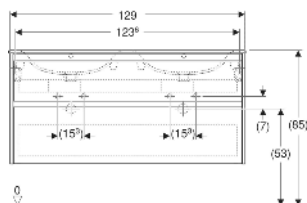

Geberit Renova Plan Set Doppelmöbelwaschtisch schmaler Rand, mit Unterschrank, zwei Schubladen

EIGENSCHAFTEN

- Holz aus nachhaltiger Forstwirtschaft mit zertifizierter Herkunft
- Wandhängend
- Mit zwei Schubladen
- Griffmulde zum Öffnen
- Schublade mit Selbsteinzug
- Schublade mit Geruchsverschlussausschnitt
- Erweiterter Serviceraum
- Seidenmatte Oberflächen mit Anti-Fingerabdruck-Beschichtung
- Feuchtigkeitsbeständig
- Vormontiert geliefert

TECHNISCHE DATEN

Werkstoff	Sanitärkeramik / Hochverdichtete Dreischicht- Holzspanplatte
Schubladenbelastung max.	20 kg

LIEFERUMFANG

- Möbelwaschtisch
- Unterschrank für Möbelwaschtisch
- Befestigungsmaterial
- Montageschablone

INFO

- Rohrbogengeruchsverschluss für Waschbecken, Raumsparmodell (Art.-Nr. 151.116.11.1) bitte zusätzlich bestellen

<i>Art.-Nr.</i>	<i>Farbe / Oberfläche</i>	<i>Hahnloch</i>	<i>Überlauf</i>	<i>B</i> cm	<i>Breite Waschtisch</i> cm	<i>H</i> cm	<i>T</i> cm	<i>VE1</i> St.
504.042.DB.1 * Neu	Waschtisch: weiß Korpus, Front: sandgrau / lackiert seidenmatt	links und rechts	sichtbar, symmetrisch	130	130	62.1	48	1