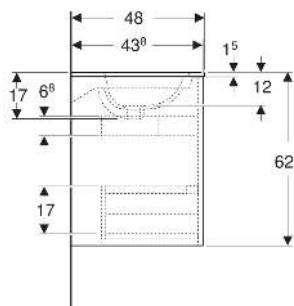

Geberit Renova Plan Set Doppelmöbelwaschtisch schmaler Rand, mit Unterschrank, zwei Schubladen

EIGENSCHAFTEN

- Holz aus nachhaltiger Forstwirtschaft mit zertifizierter Herkunft
- Wandhängend
- Mit zwei Schubladen
- Griffmulde zum Öffnen
- Schublade mit Selbsteinzug
- Schublade mit Geruchsverschlussausschnitt
- Erweiterter Serviceraum
- Seidenmatte Oberflächen mit Anti-Fingerabdruck-Beschichtung
- Feuchtigkeitsbeständig
- Vormontiert geliefert

TECHNISCHE DATEN

Werkstoff	Sanitärkeramik / Hochverdichtete Dreischicht- Holzspanplatte
Schubladenbelastung max.	20 kg

LIEFERUMFANG

- Möbelwaschtisch
- Unterschrank für Möbelwaschtisch
- Befestigungsmaterial
- Montageschablone

INFO

- Rohrbogengeruchsverschluss für Waschbecken, Raumsparmodell (Art.-Nr. 151.116.11.1) bitte zusätzlich bestellen

<i>Art.-Nr.</i>	<i>Farbe / Oberfläche</i>	<i>Hahnloch</i>	<i>Überlauf</i>	<i>B</i> cm	<i>Breite Waschtisch</i> cm	<i>H</i> cm	<i>T</i> cm	<i>VE1</i> St.
504.042.DB.1 * Neu	Waschtisch: weiß Korpus, Front: sandgrau / lackiert seidenmatt	links und rechts	sichtbar, symmetrisch	130	130	62.1	48	1