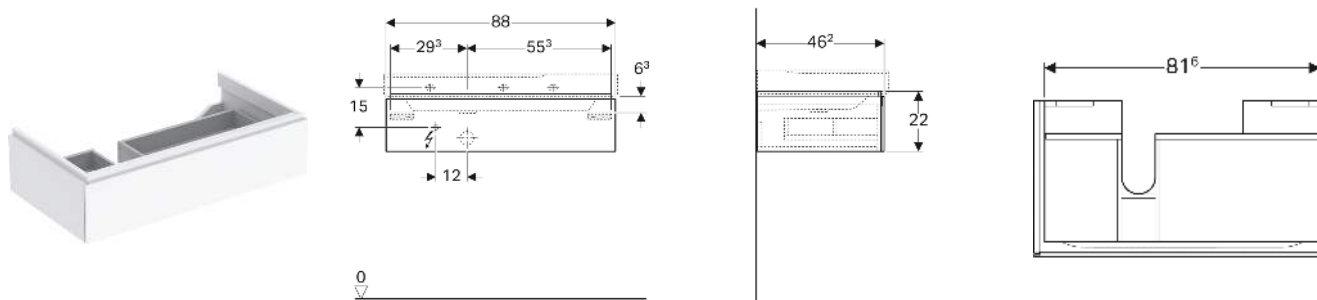

# Geberit Xeno<sup>2</sup> Unterschrank für Waschtisch mit Ablagefläche, mit einer Schublade

## EIGENSCHAFTEN

- FSC™ C134279 zertifiziert
- Wandhängend
- Mit einer Schublade
- Push-to-open-Mechanismus zum Öffnen
- Mit Ablagefläche
- Schublade mit Antirutschmatte
- Schublade mit LED-Leuchte
- Feuchtigkeitsbeständig
- Vormontiert geliefert