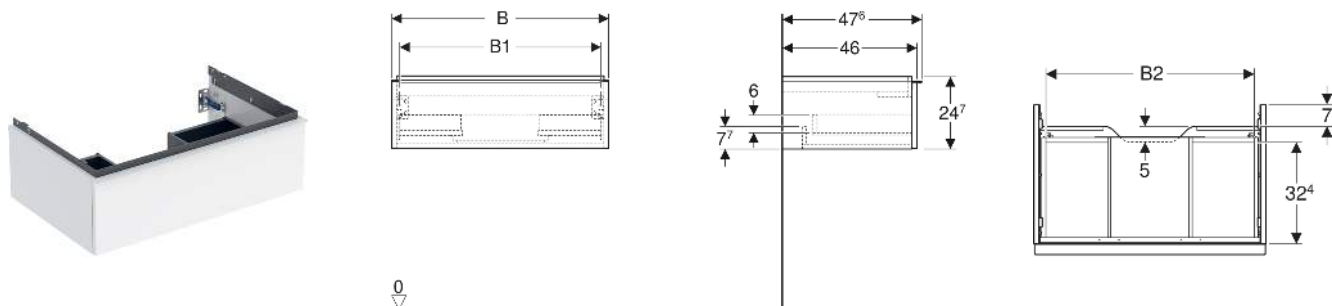

Geberit iCon Unterschrank für Waschtisch, mit einer Schublade

EIGENSCHAFTEN

- FSC™ C134279 zertifiziert
- Wandhängend
- Mit einer Schublade
- Griff zum Öffnen
- Griff austauschbar
- Schublade mit Selbsteinzug
- Schublade ohne Geruchsverschlussausschnitt
- Feuchtigkeitsbeständig
- Vormontiert geliefert

TECHNISCHE DATEN

Werkstoff Hochverdichtete Dreischicht-Holzspanplatte

Schubladenbelastung max.

20 kg

LIEFERUMFANG

- Unterschrank für Waschtisch
- Befestigungsmaterial

ZUBEHÖR

- Geberit Handtuchhalter für Badezimmermöbel
- Geberit Griff
- Geberit Lichtleiste für Schublade, links und rechts, Länge 35 cm
- Geberit Set Schubladeneinsätze für obere Schublade
- Geberit Steckdosenelement mit Netzstecker
- Geberit Steckdosenelement mit ComfortLight-Modul

- Geberit Handtuchhalter für Badezimmermöbel, Ecke rechtwinklig
- Geberit Handtuchhalter für Badezimmermöbel, Ecke abgerundet

INFO

- Für die Installation des Unterschrankes wird ein Geberit Waschbeckenanschluss, Raumsparmodell benötigt. Siehe Sortimentsübersicht Waschtisch-Serie oder Onlinekatalog, Zubehör Waschtische.
- Mix & Match: Artikel gleicher Breite sind in den Serien Geberit ONE, Acanto, iCon frei kombinierbar

Art.-Nr.	Mix & Match	Farbe / Oberfläche	B cm	B1 cm	B2 cm	Breite Waschtisch cm	H cm	T cm	VE1 St.
502.313.JK.1	Ja	Korpus, Front: lava / lackiert matt Griff: lava / pulverbeschichtet matt	118.4	113	111.2	120	24.7	47.6	1