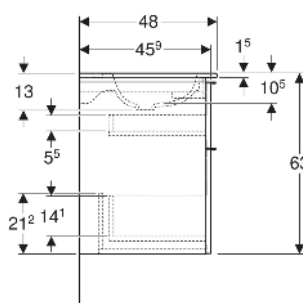

Geberit iCon Set Möbelwaschtisch schmaler Rand, mit Unterschrank, zwei Schubladen und Waschbeckenanschluss

EIGENSCHAFTEN

- FSC™ C134279 zertifiziert
- Wandhängend
- Schmäler Rand
- Mit zwei Schubladen
- Schublade mit Selbststeinzug
- Griff zum Öffnen
- Griff austauschbar
- Schublade ohne Geruchsverschlussausschnitt
- Waschtischunterschrank aus hochverdichteter Dreischicht-Holzspanplatte
- Feuchtigkeitsbeständig
- Vormontiert geliefert

TECHNISCHE DATEN

Werkstoff	Sanitärkeramik / Hochverdichtete Dreischicht- Holzspanplatte
Schubladenbelastung max.	20 kg

LIEFERUMFANG

- Waschtisch
- Clou Waschbeckenanschluss und Siphon Raumsparmodell, ø 32 mm
- Unterschrank für Möbelwaschtisch
- Befestigungsmaterial

ZUBEHÖR

- Geberit Handtuchhalter für Badezimmermöbel
- Geberit Griff
- Geberit Lichtleiste für Schublade, links und rechts, Länge 35 cm
- Geberit Set Schubladeneinsätze für obere Schublade
- Geberit Steckdosenelement mit Netzstecker
- Geberit Steckdosenelement mit ComfortLight-Modul
- Geberit Handtuchhalter für Badezimmermöbel
- Geberit Set Füße schmal

INFO

- Ab dem 01.01.2026 ist der Waschbeckenanschluss und Geruchsverschluss Raumsparmodell im Lieferumfang enthalten.

<i>Art.-Nr.</i>	<i>Farbe / Oberfläche</i>	<i>Hahnloch</i>	<i>Überlauf</i>	<i>B</i> cm	<i>B1</i> cm	<i>B2</i> cm	<i>B3</i> cm	<i>B4</i> cm	<i>H</i> cm	<i>T</i> cm	<i>VE1</i> St
502.336.JR.1 *	Waschtisch: weiß Korpus, Front: Nussbaum hickory / Melamin Holzstruktur Griff: lava / pulverbeschichtet matt	mittig	ohne	75	74	68.6	66.5	63.5	63	48	1