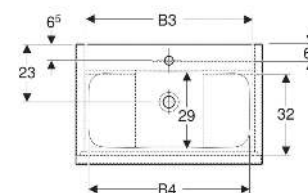

Geberit iCon Set Möbelwaschtisch schmaler Rand, mit Unterschrank, zwei Schubladen und Waschbeckenanschluss

EIGENSCHAFTEN

- FSC™ C134279 zertifiziert
- Wandhängend
- Schmäler Rand
- Mit zwei Schubladen
- Schublade mit Selbststeinzug
- Griff zum Öffnen
- Griff austauschbar
- Schublade ohne Geruchsverschlussausschnitt
- Waschtischunterschrank aus hochverdichteter Dreischicht-Holzspanplatte
- Feuchtigkeitsbeständig
- Vormontiert geliefert

TECHNISCHE DATEN

Werkstoff	Sanitärkeramik / Hochverdichtete Dreischicht- Holzspanplatte
Schubladenbelastung max.	20 kg

LIEFERUMFANG

- Waschtisch
- Clou Waschbeckenanschluss und Siphon Raumsparmodell, ø 32 mm
- Unterschrank für Möbelwaschtisch
- Befestigungsmaterial

INFO

- Ab dem 01.01.2026 ist der Waschbeckenanschluss und Geruchsverschluss Raumsparmodell im Lieferumfang enthalten.

<i>Art.-Nr.</i>	<i>Farbe / Oberfläche</i>	<i>Hahnloch</i>	<i>Überlauf</i>	<i>B</i> cm	<i>B1</i> cm	<i>B2</i> cm	<i>B3</i> cm	<i>B4</i> cm	<i>H</i> cm	<i>T</i> cm	<i>VE1</i> St
502.336.JR.1 *	Waschtisch: weiß Korpus, Front: Nussbaum hickory / Melamin Holzstruktur Griff: lava / pulverbeschichtet matt	mittig	ohne	75	74	68.6	66.5	63.5	63	48	1