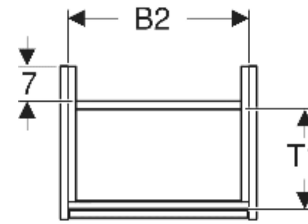

# Geberit Renova Plan Unterschrank für Handwaschbecken, mit einer Tür

## EIGENSCHAFTEN

- Holz aus nachhaltiger Forstwirtschaft mit zertifizierter Herkunft
- Wandhängend
- Mit einer Tür
- Anschlagseite links oder rechts
- Griffmulde zum Öffnen
- Tür mit Dämpfungsmechanismus
- Mit einem versetzbaren Einlegeboden

## TECHNISCHE DATEN

Werkstoff Hochverdichtete Dreischicht-Holzspanplatte

## ZUBEHÖR

- Geberit Magnethalter
- Geberit Set Füße schmal

Art.-Nr.	Farbe / Oberfläche	B cm	B1 cm	B2 cm	Breite Waschtisch cm	H cm	T cm	T1 cm	Tür	VEI St.
504.022.DB.1 * Neu	sandgrau / lackiert seidenmatt	45.7	40.3	42.5	50	60.6	35	24.2	Anschlag links oder rechts	1