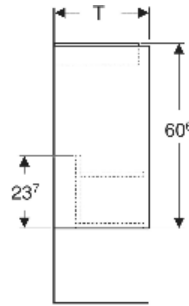

# Geberit Renova Plan Unterschrank für Handwaschbecken, mit einer Tür

## EIGENSCHAFTEN

- Holz aus nachhaltiger Forstwirtschaft mit zertifizierter Herkunft
- Wandhängend
- Mit einer Tür
- Anschlagseite links oder rechts
- Griffmulde zum Öffnen
- Tür mit Dämpfungsmechanismus
- Mit einem versetzbaren Einlegeboden

## TECHNISCHE DATEN

Werkstoff Hochverdichtete Dreischicht-Holzspanplatte

## ZUBEHÖR

- Geberit Magnethalter
- Geberit Set Füße schmal

Art.-Nr.	Farbe / Oberfläche	B cm	B1 cm	B2 cm	Breite Waschtisch cm	H cm	T cm	T1 cm	Tür	VEI St.
504.022.DB.1 * Neu	sandgrau / lackiert seidenmatt	45.7	40.3	42.5	50	60.6	35	24.2	Anschlag links oder rechts	1