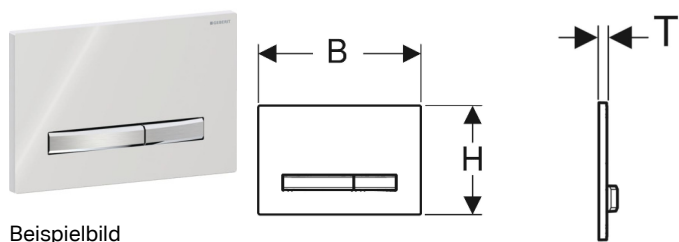

Geberit Sigma50 Betätigungsplatte für 2-Mengen-Spülung, Square, Metallfarbe verchromt

Beispielbild

Verwendungszwecke

- Zur Spülauslösung bei Sigma UP-Spülkästen

Eigenschaften

- Betätigung von vorne

Lieferumfang

- Befestigungsrahmen
- 2 Distanzbolzen

- Drückerstangen schallgedämmt, werkzeuglose Schnelleinstellung

Technische Daten

Betätigungskraft (N) max. | 20 N

- 2 Drückerstangen

Art.-Nr.	Farbe / Oberfläche	Werkstoff	B	H	T	VE1	VE2
115.788.JV.2	Grundplatte und Tasten: verchromt Deckplatte: Betonoptik	Zinkdruckguss / Keramik	24.6 cm	16.4 cm	1.4 cm	1 St.	5 St.