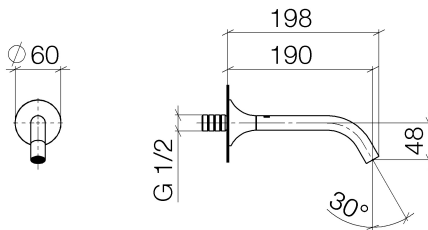

Waschtisch - VAIA

Waschtisch-Wand-Auslauf ohne Ablaufgarnitur - chrom

Artikelnummer: 13 800 809-00

- Ausladung 190 mm
- starrer Auslauf
- runder luftangereicherter Strahl
- Bohrungsdurchmesser 37 mm
- Rosette Ø 60 mm
- Anschluss 1/2"
- Steckanschluss-Montage
- Durchfluss max. 5,7 l/min
- bleifrei
- Armaturengruppe nach DIN 4109: 1
- Für eine elektronische Bedienung bestellen Sie bitte das eSet Touchfree mit oder ohne Temperatureinstellung

chrom

Maßzeichnung

Alle Angaben in mm / inch = mm x 0,0394

Waschtisch - VAIA

Waschtisch-Wand-Auslauf ohne Ablaufgarnitur - chrom

Artikelnummer: 13 800 809-00

Durchflussdiagramm

Waschtisch - VAIA

Waschtisch-Wand-Auslauf ohne Ablaufgarnitur - chrom

Artikelnummer: 13 800 809-00

Weitere Oberflächenvarianten

platin matt

13 800 809-06

platin

13 800 809-08

messing gebürstet