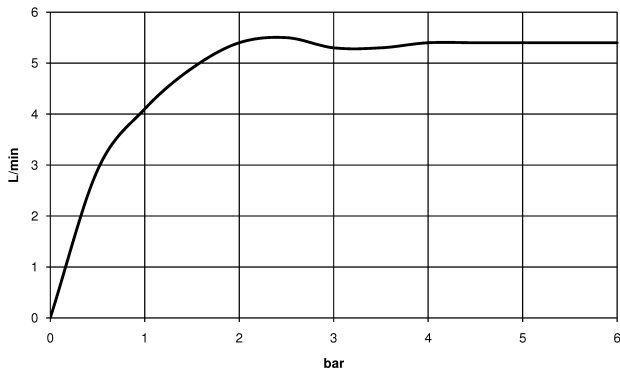

chrom

Maßzeichnung

Alle Angaben in mm / inch = mm x 0,0394

Waschtisch - VAIA

Waschtisch-Wand-Auslauf ohne Ablaufgarnitur - chrom

Artikelnummer: 13 800 809-00

Durchflussdiagramm

Waschtisch - VAIA