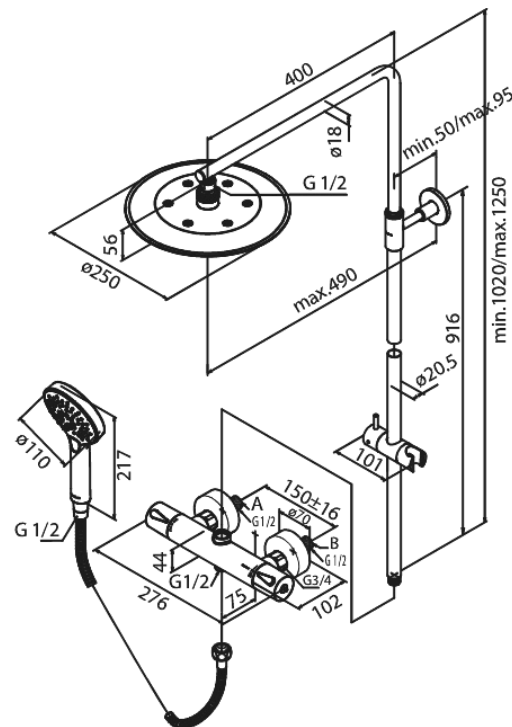

FM Mattsson Mora Group Germany GmbH - Damixa Armaturen
Deutschland
Biedenkamp 3c, 21509 Glinde bei Hamburg

040/53 57 08-0 info.germany@damixa.com

Weitere Information auf www.damixa.de

damixa