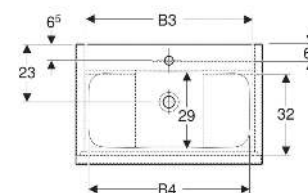

Geberit iCon Set Möbelwaschtisch schmaler Rand, mit Unterschrank, zwei Schubladen und Waschbeckenanschluss

EIGENSCHAFTEN

- FSC™ C134279 zertifiziert
- Wandhängend
- Schmäler Rand
- Mit zwei Schubladen
- Schublade mit Selbststeinzug
- Griff zum Öffnen
- Griff austauschbar
- Schublade ohne Geruchsverschlussausschnitt
- Waschtischunterschrank aus hochverdichteter Dreischicht-Holzspanplatte
- Feuchtigkeitsbeständig
- Vormontiert geliefert

TECHNISCHE DATEN

Werkstoff Sanitärkeramik / Hochverdichtete Dreischicht-Holzspanplatte

Schubladenbelastung max. 20 kg

LIEFERUMFANG

- Waschtisch
- Clou Waschbeckenanschluss und Siphon Raumsparmodell, ø 32 mm
- Unterschrank für Möbelwaschtisch
- Befestigungsmaterial

INFO

- Ab dem 01.01.2026 ist der Waschbeckenanschluss und Geruchsverschluss Raumsparmodell im Lieferumfang enthalten.

<i>Art.-Nr.</i>	<i>Farbe / Oberfläche</i>	<i>Hainloch</i>	<i>Überlauf</i>	<i>B</i> cm	<i>B1</i> cm	<i>B2</i> cm	<i>B3</i> cm	<i>B4</i> cm	<i>H</i> cm	<i>T</i> cm	<i>VE1</i> St
502.331.JR.1 *	Waschtisch: weiß / KeraTect Korpus, Front: Nussbaum hickory / Melamin Holzstruktur Griff: lava / pulverbeschichtet matt	mittig	ohne	60	53.8	53.8	51.7	49	63	48	1