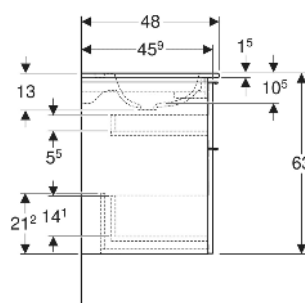

Geberit iCon Set Möbelwaschtisch schmaler Rand, mit Unterschrank, zwei Schubladen und Waschbeckenanschluss

EIGENSCHAFTEN

- FSC™ C134279 zertifiziert
- Wandhängend
- Schmäler Rand
- Mit zwei Schubladen
- Schublade mit Selbststeinzug
- Griff zum Öffnen
- Griff austauschbar
- Schublade ohne Geruchsverschlussausschnitt
- Waschtischunterschrank aus hochverdichteter Dreischicht-Holzspanplatte
- Feuchtigkeitsbeständig
- Vormontiert geliefert

TECHNISCHE DATEN

Werkstoff Sanitärkeramik / Hochverdichtete Dreischicht-Holzspanplatte

Schubladenbelastung max. 20 kg

LIEFERUMFANG

- Waschtisch
- Clou Waschbeckenanschluss und Siphon Raumsparmodell, ø 32 mm
- Unterschrank für Möbelwaschtisch
- Befestigungsmaterial

ZUBEHÖR

- Geberit Handtuchhalter für Badezimmermöbel
- Geberit Griff
- Geberit Lichtleiste für Schublade, links und rechts, Länge 35 cm
- Geberit Set Schubladeneinsätze für obere Schublade
- Geberit Steckdosenelement mit Netzstecker
- Geberit Steckdosenelement mit ComfortLight-Modul
- Geberit Handtuchhalter für Badezimmermöbel
- Geberit Set Füße schmal

INFO

- Ab dem 01.01.2026 ist der Waschbeckenanschluss und Geruchsverschluss Raumsparmodell im Lieferumfang enthalten.

<i>Art.-Nr.</i>	<i>Farbe / Oberfläche</i>	<i>Hainloch</i>	<i>Überlauf</i>	<i>B</i> cm	<i>B1</i> cm	<i>B2</i> cm	<i>B3</i> cm	<i>B4</i> cm	<i>H</i> cm	<i>T</i> cm	<i>VE1</i> St
502.331.JR.1 *	Waschtisch: weiß / KeraTect Korpus, Front: Nussbaum hickory / Melamin Holzstruktur Griff: lava / pulverbeschichtet matt	mittig	ohne	60	53.8	53.8	51.7	49	63	48	1