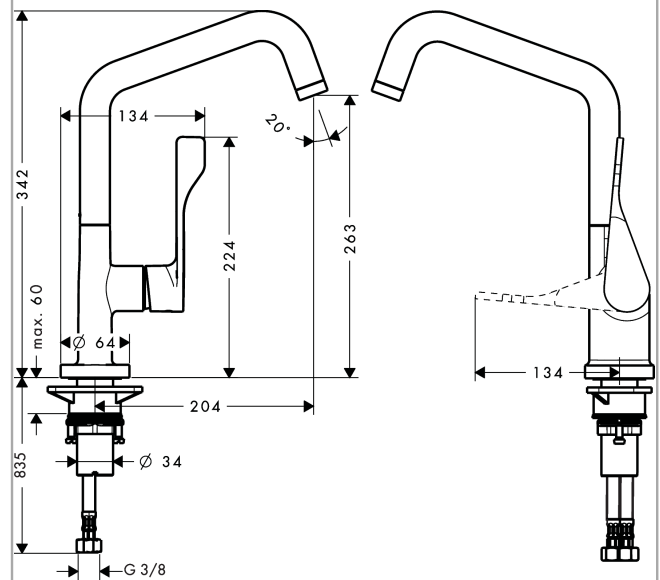

AXOR Citterio
Einhebel-Küchenmischer 260 mit Schwenkauslauf
 Oberfläche: **Brushed Brass** Artikelnummer: **39850950**

Merkmale

- ComfortZone 260
- Schwenkbereich einstellbar in 3 Stufen auf 110°, 150° oder 360°
- Normalstrahl
- maximale Durchflussmenge bei 3 bar: 12 l/min
- Keramikmischsystem
- Temperaturbegrenzung einstellbar
- Rückflussverhinderer integriert
- für Durchlauferhitzer geeignet
- P-IX 18330/IB

Technologie

Produktabbildung

Maßzeichnung

AXOR Citterio
Einhebel-Küchenmischer 260 mit Schwenkauslauf
Oberfläche: **Brushed Brass** Artikelnummer: **39850950**

Durchflussdiagramm