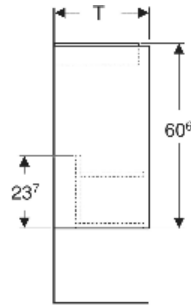

Geberit Renova Plan Unterschrank für Handwaschbecken, mit einer Tür

EIGENSCHAFTEN

- Holz aus nachhaltiger Forstwirtschaft mit zertifizierter Herkunft
- Wandhängend
- Mit einer Tür
- Anschlagseite links oder rechts
- Griffmulde zum Öffnen
- Tür mit Dämpfungsmechanismus
- Mit einem versetzbaren Einlegeboden

- Seidenmatte Oberflächen mit Anti-Fingerabdruck-Beschichtung
- Feuchtigkeitsbeständig
- Vormontiert geliefert

TECHNISCHE DATEN

Werkstoff Hochverdichtete Dreischicht-Holzspanplatte

LIEFERUMFANG

- Unterschrank für Handwaschbecken
- Einlegeboden
- Befestigungsmaterial
- Montageschablone

ZUBEHÖR

- Geberit Magnethalter
- Geberit Set Füße schmal

Art.-Nr.	Farbe / Oberfläche	B cm	B1 cm	B2 cm	Breite Waschtisch cm	H cm	T cm	T1 cm	Tür	VE1 St.
504.021.PS.1 Neu	Eiche natur / Melamin Holzstruktur	40	34.6	36.6	45	60.6	31.1	20.3	Anschlag links oder rechts	1