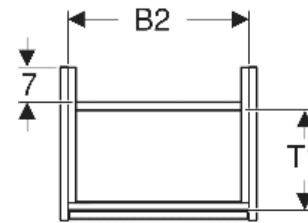

Geberit Renova Plan Unterschrank für Handwaschbecken, mit einer Tür

EIGENSCHAFTEN

- Holz aus nachhaltiger Forstwirtschaft mit zertifizierter Herkunft
- Wandhängend
- Mit einer Tür
- Anschlagseite links oder rechts
- Griffmulde zum Öffnen
- Tür mit Dämpfungsmechanismus
- Mit einem versetzbaren Einlegeboden

- Seidenmatte Oberflächen mit Anti-Fingerabdruck-Beschichtung
- Feuchtigkeitsbeständig
- Vormontiert geliefert

TECHNISCHE DATEN

Werkstoff Hochverdichtete Dreischicht-Holzspanplatte

LIEFERUMFANG

- Unterschrank für Handwaschbecken
- Einlegeboden
- Befestigungsmaterial
- Montageschablone

ZUBEHÖR

- Geberit Magnethalter
- Geberit Set Füße schmal

Art.-Nr.	Farbe / Oberfläche	B cm	B1 cm	B2 cm	Breite Waschtisch cm	H cm	T cm	T1 cm	Tür	VE1 St.
504.021.PS.1 Neu	Eiche natur / Melamin Holzstruktur	40	34.6	36.6	45	60.6	31.1	20.3	Anschlag links oder rechts	1