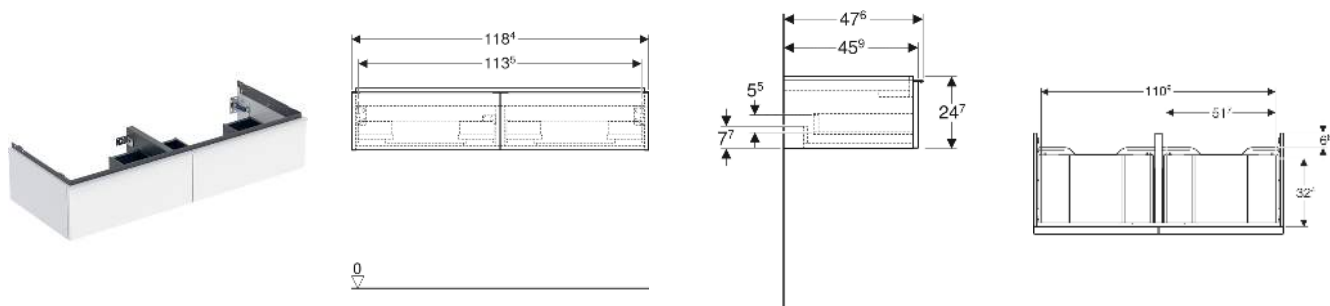

Geberit iCon Unterschrank für Doppelwaschtisch, mit zwei Schubladen

EIGENSCHAFTEN

- FSC™ C134279 zertifiziert
- Wandhängend
- Mit zwei Schubladen
- Griff zum Öffnen
- Griff austauschbar
- Schublade mit Selbsteinzug
- Schublade ohne Geruchsverschlussausschnitt
- Feuchtigkeitsbeständig
- Vormontiert geliefert

TECHNISCHE DATEN

Werkstoff	Hochverdichtete Dreischicht-Holzspanplatte
Schubladenbelastung max.	20 kg

LIEFERUMFANG

- Unterschrank für Doppelwaschtisch
- Befestigungsmaterial

ZUBEHÖR

- Geberit Handtuchhalter für Badezimmermöbel
- Geberit Griff
- Geberit Lichtleiste für Schublade, links und rechts, Länge 35 cm
- Geberit Handtuchhalter für Badezimmermöbel
- Geberit Steckdosenelement
- Geberit Steckdosenelement mit USB-Anschluss
- Geberit Handtuchhalter für Badezimmermöbel, Ecke rechtwinklig
- Geberit Handtuchhalter für Badezimmermöbel, Ecke abgerundet

INFO

- Für die Installation des Unterschranks wird ein Geberit Waschbeckenanschluss, Raumsparmodell benötigt. Siehe Sortimentsübersicht Waschtisch-Serie oder Onlinekatalog, Zubehör Waschtische.
- Mix & Match: Artikel gleicher Breite sind in den Serien Geberit ONE, Acanto, iCon frei kombinierbar
- Hinweis Mix und Match: Die Kombination mit einem Doppelwaschtisch funktioniert nur mit einem Unterschrank für einen Doppelwaschtisch. Die Doppelwaschtische Acanto und iCon können nicht mit ONE Unterschränken kombiniert werden.

Art.-Nr.	Mix & Match	Farbe / Oberfläche	B cm	Breite Waschtisch cm	H cm	T cm	VE1 St
502.314.01.3 *	Ja	Korpus, Front: weiß / lackiert matt Griff: weiß / pulverbeschichtet matt	118.4	120	24.7	47.6	1

* Auftragsbezogene Produktion