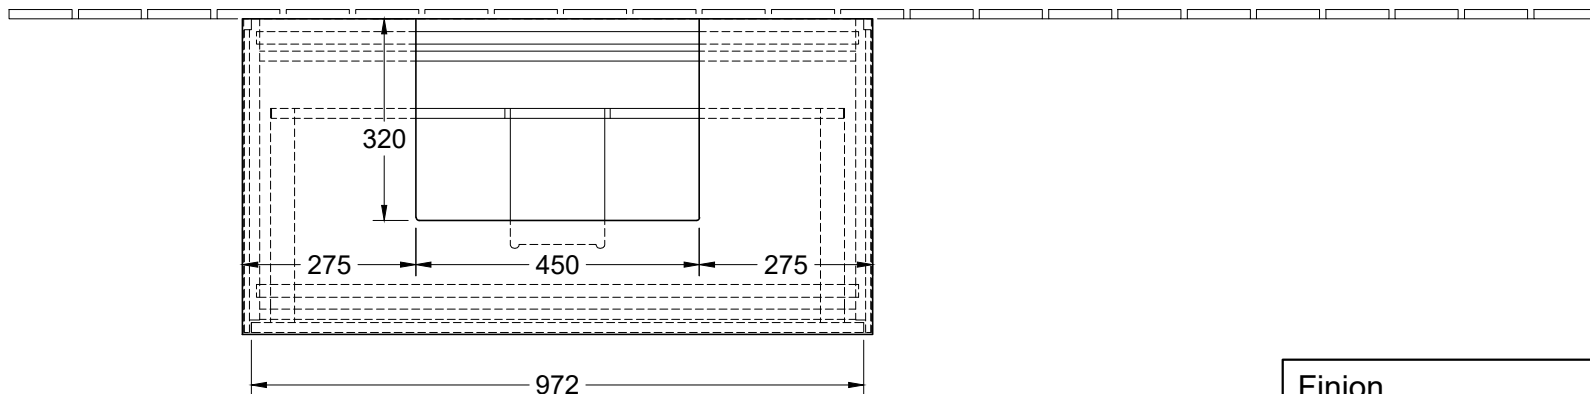

 220 - 240 V

Finion G10Z00XX		 <b>Villeroy &amp; Boch</b> 1748
V01 / 06.12.2016	1:12	