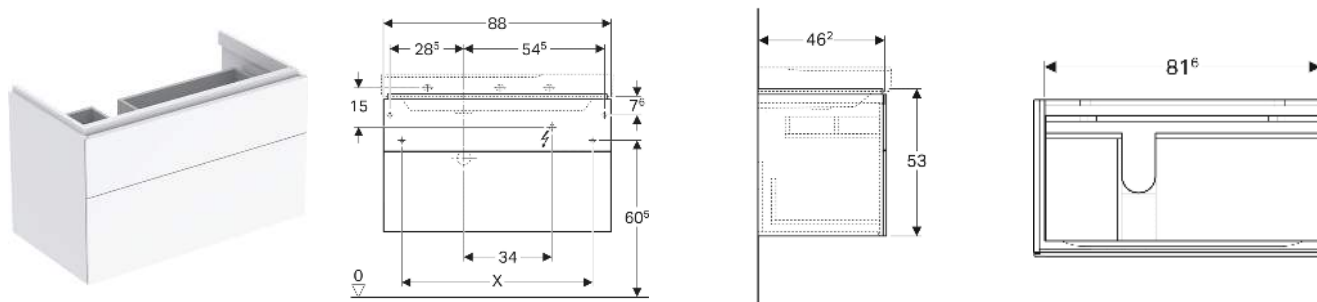

# Geberit Xeno<sup>2</sup> Unterschrank für Waschtisch mit Ablagefläche, mit zwei Schubladen

## EIGENSCHAFTEN

- FSC™ C134279 zertifiziert
- Wandhängend
- Mit zwei Schubladen
- Push-to-open-Mechanismus zum Öffnen
- Mit Ablagefläche
- Schublade mit Antirutschmatte
- Schublade mit LED-Leuchte
- Feuchtigkeitsbeständig
- Vormontiert geliefert

## Werkstoff

Schubladenbelastung max.  
Energieeffizienzklasse  
Lichtquelle  
Lichtfarbe

Hochverdichtete Dreischicht-  
Holzspanplatte

20 kg  
F

3000 K