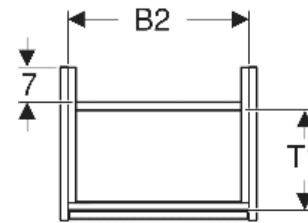

Geberit Renova Plan Unterschrank für Handwaschbecken, mit einer Tür

EIGENSCHAFTEN

- Holz aus nachhaltiger Forstwirtschaft mit zertifizierter Herkunft
- Wandhängend
- Mit einer Tür
- Anschlagseite links oder rechts
- Griffmulde zum Öffnen
- Tür mit Dämpfungsmechanismus
- Mit einem versetzbaren Einlegeboden

- Seidenmatte Oberflächen mit Anti-Fingerabdruck-Beschichtung
- Feuchtigkeitsbeständig
- Vormontiert geliefert

TECHNISCHE DATEN

Werkstoff Hochverdichtete Dreischicht-Holzspanplatte

LIEFERUMFANG

- Unterschrank für Handwaschbecken
- Einlegeboden
- Befestigungsmaterial
- Montageschablone

ZUBEHÖR

- Geberit Magnethalter
- Geberit Set Füße schmal

Art.-Nr.	Farbe / Oberfläche	B cm	B1 cm	B2 cm	Breite Waschtisch cm	H cm	T cm	T1 cm	Tür	VE1 St.
504.020.JR.1 * Neu	Nussbaum hickory / Melamin Holzstruktur	32.4	27	29.2	36	60.6	23	13.4	Anschlag links oder rechts	1