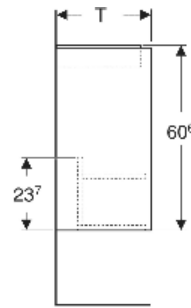

Geberit Renova Plan Unterschrank für Handwaschbecken, mit einer Tür

EIGENSCHAFTEN

- Holz aus nachhaltiger Forstwirtschaft mit zertifizierter Herkunft
- Wandhängend
- Mit einer Tür
- Anschlagseite links oder rechts
- Griffmulde zum Öffnen
- Tür mit Dämpfungsmechanismus
- Mit einem versetzbaren Einlegeboden

- Seidenmatte Oberflächen mit Anti-Fingerabdruck-Beschichtung
- Feuchtigkeitsbeständig
- Vormontiert geliefert

TECHNISCHE DATEN

Werkstoff Hochverdichtete Dreischicht-Holzspanplatte

LIEFERUMFANG

- Unterschrank für Handwaschbecken
- Einlegeboden
- Befestigungsmaterial
- Montageschablone

ZUBEHÖR

- Geberit Magnethalter
- Geberit Set Füße schmal

Art.-Nr.	Farbe / Oberfläche	B cm	B1 cm	B2 cm	Breite Waschtisch cm	H cm	T cm	T1 cm	Tür	VE1 St.
504.020.JR.1 * Neu	Nussbaum hickory / Melamin Holzstruktur	32.4	27	29.2	36	60.6	23	13.4	Anschlag links oder rechts	1