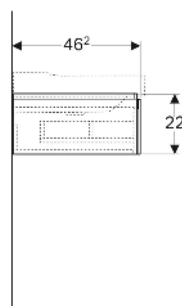

Geberit Xeno² Unterschrank für Waschtisch, mit einer Schublade

EIGENSCHAFTEN

- FSC™ C134279 zertifiziert
- Wandhängend
- Mit einer Schublade
- Push-to-open-Mechanismus zum Öffnen
- Schublade mit Antirutschmatte
- Schublade mit LED-Leuchte
- Feuchtigkeitsbeständig
- Vormontiert geliefert

TECHNISCHE DATEN

Schutzart	IP21
Nennspannung	230 V AC
Netzfrequenz	50 Hz
Betriebsspannung	12 V DC

Werkstoff

Schubladenbelastung max.
Energieeffizienzklasse
Lichtquelle
Lichtfarbe

Hochverdichtete Dreischicht-
Holzspanplatte

20 kg
F
3000 K

LIEFERUMFANG

- Befestigungsmaterial

ZUBEHÖR

- Geberit Handtuchhalter für Badezimmermöbel
- Geberit Magnethalter
- Geberit Xeno² Schubladeneinsatz, T-Unterteilung, für obere Schublade

- Geberit Xeno² Schubladeneinsatz, H-Unterteilung, für obere Schublade
- Geberit Steckdosenelement
- Geberit Steckdosenelement mit USB-Anschluss
- Geberit Group Orientierungslicht
- Geberit Handtuchhalter für Badezimmermöbel, Ecke rechtwinklig
- Geberit Handtuchhalter für Badezimmermöbel, Ecke abgerundet

INFO

- Für die Installation des Unterschrankes wird ein Geberit Waschbeckenanschluss, Raumsparmodell benötigt. Siehe Sortimentsübersicht Waschtisch-Serie oder Onlinekatalog, Zubehör Waschtische.

Art.-Nr.	Farbe / Oberfläche	B cm	B1 cm	B2 cm	B3 cm	Breite Waschtisch cm	H cm	T cm	Schutzklasse	Leistungsaufnahme W	Lichtstrom lm	VE1 St.
500.508.01.1	weiß / lackiert hochglänzend	88	84.6	23	81.6	90	22	46.2	II	3.75	450	1