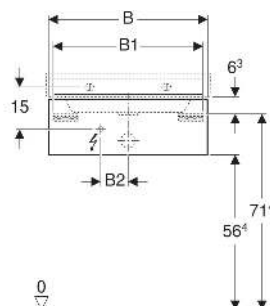

Geberit Xeno² Unterschrank für Waschtisch, mit einer Schublade

EIGENSCHAFTEN

- FSC™ C134279 zertifiziert
- Wandhängend
- Mit einer Schublade
- Push-to-open-Mechanismus zum Öffnen
- Schublade mit Antirutschmatte
- Schublade mit LED-Leuchte
- Feuchtigkeitsbeständig
- Vormontiert geliefert

TECHNISCHE DATEN

Schutzart	IP21
Nennspannung	230 V AC
Netzfrequenz	50 Hz
Betriebsspannung	12 V DC

Werkstoff

Schubladenbelastung max.
Energieeffizienzklasse
Lichtquelle
Lichtfarbe

Hochverdichtete Dreischicht-
Holzspanplatte

20 kg
F
3000 K

LIEFERUMFANG

- Befestigungsmaterial

ZUBEHÖR

- Geberit Handtuchhalter für Badezimmermöbel
- Geberit Magnethalter
- Geberit Xeno² Schubladeneinsatz, T-Unterteilung, für obere Schublade

- Geberit Xeno² Schubladeneinsatz, H-Unterteilung, für obere Schublade
- Geberit Steckdosenelement
- Geberit Steckdosenelement mit USB-Anschluss
- Geberit Group Orientierungslicht
- Geberit Handtuchhalter für Badezimmermöbel, Ecke rechtwinklig
- Geberit Handtuchhalter für Badezimmermöbel, Ecke abgerundet

INFO

- Für die Installation des Unterschrankes wird ein Geberit Waschbeckenanschluss, Raumsparmodell benötigt. Siehe Sortimentsübersicht Waschtisch-Serie oder Onlinekatalog, Zubehör Waschtische.

Art.-Nr.	Farbe / Oberfläche	B cm	B1 cm	B2 cm	B3 cm	Breite Waschtisch cm	H cm	T cm	Schutzklasse	Leistungsaufnahme W	Lichtstrom lm	VE1 St.
500.508.01.1	weiß / lackiert hochglänzend	88	84.6	23	81.6	90	22	46.2	II	3.75	450	1