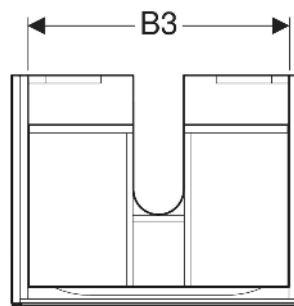

Geberit Xeno² Unterschrank für Waschtisch, mit einer Schublade

EIGENSCHAFTEN

- FSC™ C134279 zertifiziert
- Wandhängend
- Mit einer Schublade
- Push-to-open-Mechanismus zum Öffnen
- Schublade mit Antirutschmatte
- Schublade mit LED-Leuchte
- Feuchtigkeitsbeständig
- Vormontiert geliefert

TECHNISCHE DATEN

Schutzart	IP21
Nennspannung	230 V AC
Netzfrequenz	50 Hz
Betriebsspannung	12 V DC

Werkstoff

Schubladenbelastung max.
Energieeffizienzklasse
Lichtquelle
Lichtfarbe

Hochverdichtete Dreischicht-
Holzspanplatte

20 kg
F
3000 K

LIEFERUMFANG

- Befestigungsmaterial

ZUBEHÖR

- Geberit Handtuchhalter für Badezimmermöbel
- Geberit Magnethalter
- Geberit Xeno² Schubladeneinsatz, T-Unterteilung, für obere Schublade

- Geberit Xeno² Schubladeneinsatz, H-Unterteilung, für obere Schublade
- Geberit Steckdosenelement
- Geberit Steckdosenelement mit USB-Anschluss
- Geberit Group Orientierungslicht
- Geberit Handtuchhalter für Badezimmermöbel, Ecke rechtwinklig
- Geberit Handtuchhalter für Badezimmermöbel, Ecke abgerundet

INFO

- Für die Installation des Unterschrankes wird ein Geberit Waschbeckenanschluss, Raumsparmodell benötigt. Siehe Sortimentsübersicht Waschtisch-Serie oder Onlinekatalog, Zubehör Waschtische.

Art.-Nr.	Farbe / Oberfläche	B cm	B1 cm	B2 cm	B3 cm	Breite Waschtisch cm	H cm	T cm	Schutzklasse	Leistungsaufnahme W	Lichtstrom lm	VE1 St.
500.508.01.1	weiß / lackiert hochglänzend	88	84.6	23	81.6	90	22	46.2	II	3.75	450	1