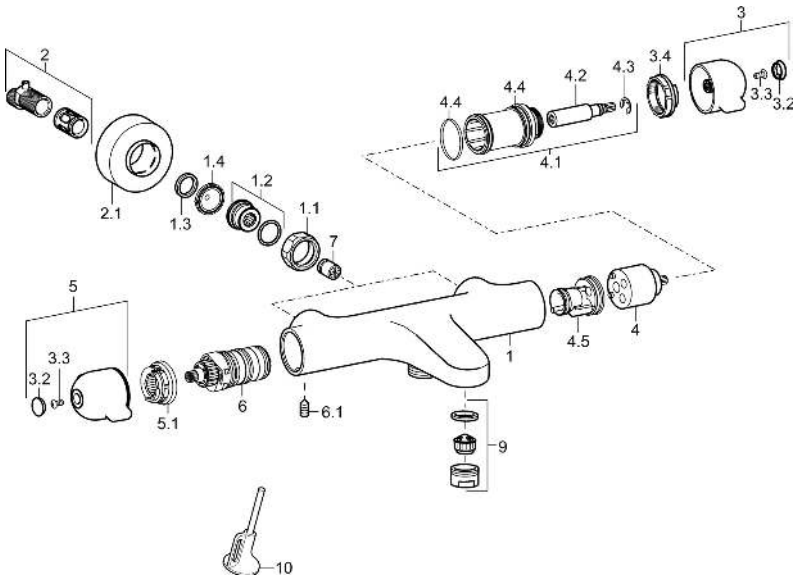

- Gesundheit & Pflege
- Wandmontage
- Chrom
- Feststehender Auslauf
- CASCADE® Strahlregler
- Temperatureinstellgriff, Durchflusseinstellgriff, Hebel mit W+K-Kennzeichnung
- Integrierter Umsteller mit Absperrung
- Temperaturbegrenzer
- Oberteil mit keramischen Dichtscheiben zur Wassermengeneinstellung für einen Abgang, Thermostatkartusche zur Temperaturregung, Rückflussverhinderer, Schmutzfilter
- S-Anschlüsse, Abdeckung(en), mit integrierter Vorabsperrung, Rosetten 3-fach abgedichtet
- Armaturenkörper aus entzinkungsbeständigem Messing (DZR), Wasserwege ohne Nickelbeschichtung, Thermische Desinfektion nach DVGW W551 ohne erneute Regelleitung Einjustierung möglich
- Eigensicher gegen Rückfließen im häuslichen Gebrauch (nach DIN EN 1717) Verbrühschutz durch Temperaturendanschlag 38°C (36°-44°)

VORSCHRIFTEN

EN Standard **EN 1111**
 Geräuschklasse **II (ISO 3822)**

ZULASSUNGEN UND DEKLARATIONEN

ABP **PA-IX 10128/IIDB**
 Konformitätserklärung **DoC**

ERSATZTEILE

SP58101201

Name	Art.-Nr.
1.1 Anschlussmutter, G3/4, AF30	59902230
1.2 Nippel	59911075
1.3 Haltering, 23.9x15.2x2	59902689
1.4 Filterdichtung, G3/4	59911076
2 S-Anschluss	59914082
2.1 Rosette Chrom	59914083
3 Umstellknopf Chrom Ausgelaufen	59914084
3.2 Abdeckkappe Chrom	59914079
3.3 Schraube, M4x8	59913851
3.4 Justiering	59913940
4 Oberteil	59913936
4.1 Befestigungsschraube, SW30	59913941
4.2 Spindel	59913689
4.4 O-Ring, d 32x2	59912803
4.5 Innenteil	59913942
5 Temperatur-Wählgriff Chrom	59914080
5.1 Temperaturanschlag	59914078
6 Thermostatkartusche, 3.3	59913871
6.1 Schraube, M6x9.5	59901609
7 Rückschlagventil, DN10 (2016-)	59914425
9 Luftsprudler, M24x1 D Chrom	59911829
10 Schlüssel	59914077