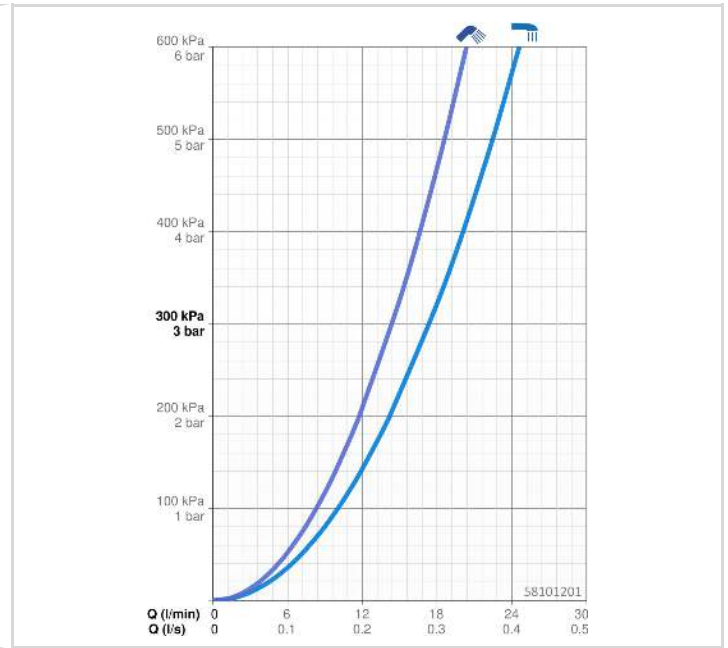

ERSATZTEILE

SP58101201

Name	Art.-Nr.
1.1 Anschlussmutter, G3/4, AF30	59902230
1.2 Nippel	59911075
1.3 Haltering, 23.9x15.2x2	59902689
1.4 Filterdichtung, G3/4	59911076
2 S-Anschluss	59914082
2.1 Rosette Chrom	59914083
3 Umstellknopf Chrom Ausgelaufen	59914084
3.2 Abdeckkappe Chrom	59914079
3.3 Schraube, M4x8	59913851
3.4 Justiering	59913940
4 Oberteil	59913936
4.1 Befestigungsschraube, SW30	59913941
4.2 Spindel	59913689
4.4 O-Ring, d 32x2	59912803
4.5 Innenteil	59913942
5 Temperatur-Wählgriff Chrom	59914080
5.1 Temperaturanschlag	59914078
6 Thermostatkartusche, 3.3	59913871
6.1 Schraube, M6x9.5	59901609
7 Rückschlagventil, DN10 (2016-)	59914425
9 Luftsprudler, M24x1 D Chrom	59911829
10 Schlüssel	59914077