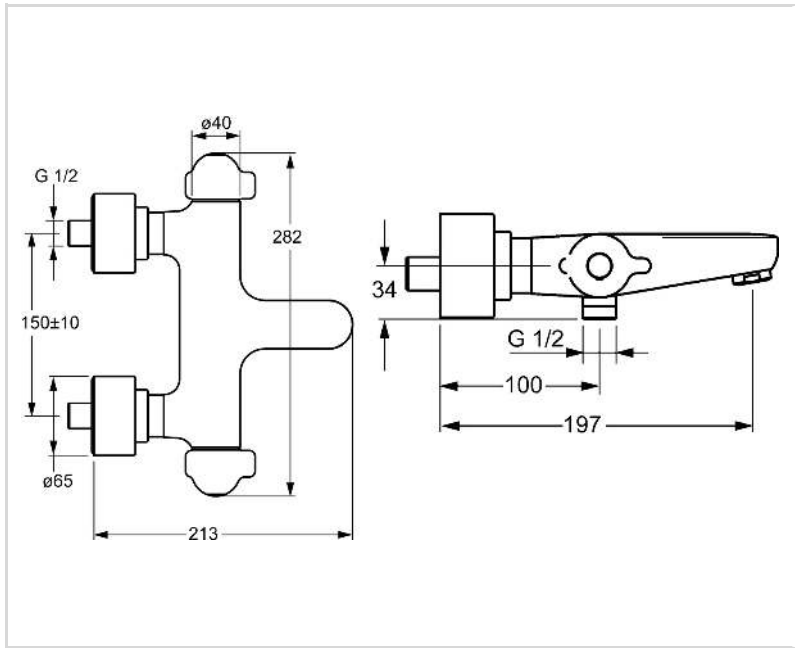

ERSATZTEILE

SP58101201

Name	Art.-Nr.
1.1 Anschlussmutter, G3/4, AF30	59902230
1.2 Nippel	59911075
1.3 Haltering, 23.9x15.2x2	59902689
1.4 Filterdichtung, G3/4	59911076
2 S-Anschluss	59914082
2.1 Rosette Chrom	59914083
3 Umstellknopf Chrom Ausgelaufen	59914084
3.2 Abdeckkappe Chrom	59914079
3.3 Schraube, M4x8	59913851
3.4 Justiering	59913940
4 Oberteil	59913936
4.1 Befestigungsschraube, SW30	59913941
4.2 Spindel	59913689
4.4 O-Ring, d 32x2	59912803
4.5 Innenteil	59913942
5 Temperatur-Wählgriff Chrom	59914080
5.1 Temperaturanschlag	59914078
6 Thermostatkartusche, 3.3	59913871
6.1 Schraube, M6x9.5	59901609
7 Rückschlagventil, DN10 (2016-)	59914425
9 Luftsprudler, M24x1 D Chrom	59911829
10 Schlüssel	59914077