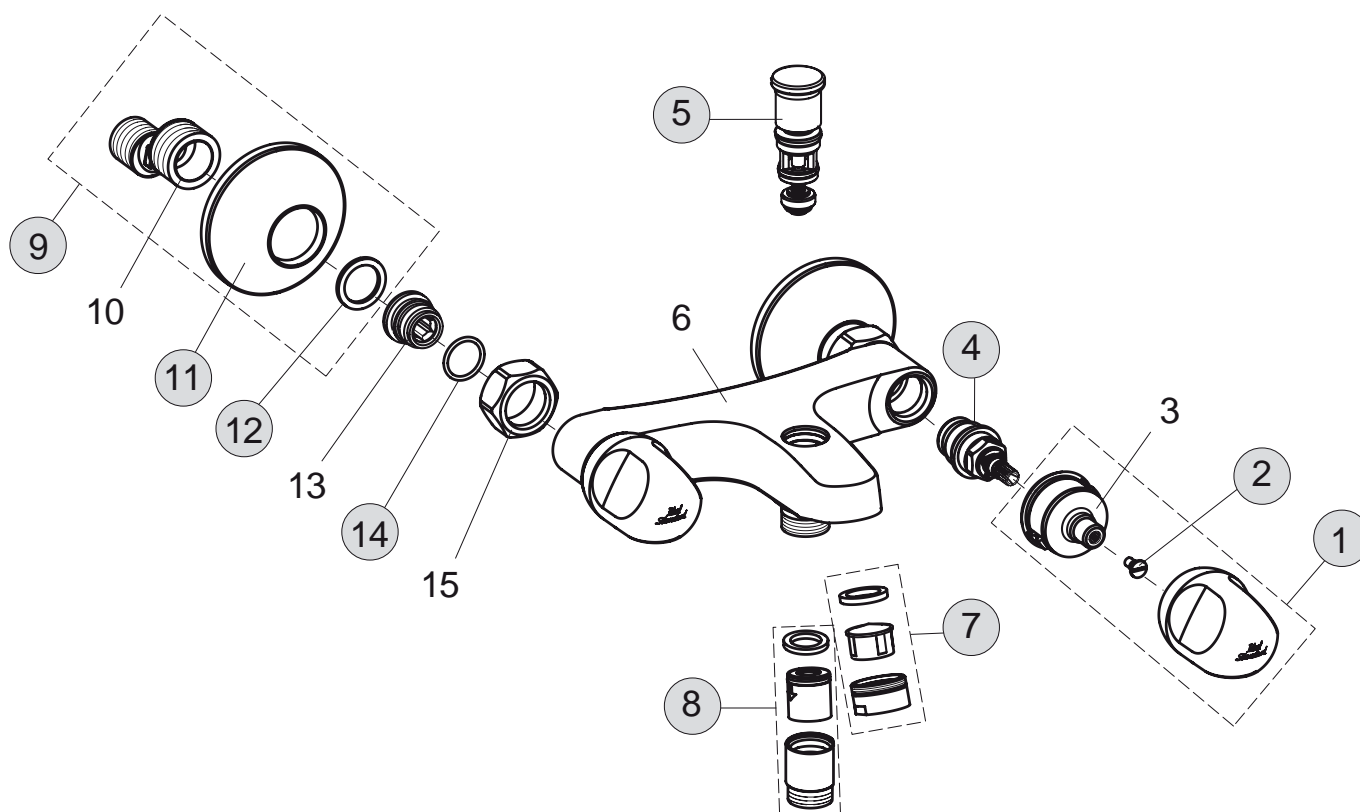

Oberflächen

AA Chrom

Produkt

Zweigriff-Badearmatur AP

Artikel-Nr.

B1421AA

Durchfluss bei 3 bar

Pos.	Bezeichnung	Ersatzteil- Bestell-Nummer	Liefermenge
1	Griff (blau) komplett	B964622AA	1 Set
1a	Griff (rot) komplett	B964621AA	1 Set
2	Griffschraube M4	A961780NU	2 St.
3	Einsatz (blau) Einsatz (rot)		
4	Oberteil 1/2 Bund 9,3	A963317NU	1 St.
5	Umschaltung	A961166AA	1 St.
6	Armaturenkörper		
7	Luftsprudler M24x1 -C-	A961132AA	1 St.
8	Rückflussverhinderer-Anschluss DW15	A963287AA	1 St.
9	S-Anschluss komplett	A963492AA	1 St.
10	S-Anschluss G3/4		
11	Rosette	A963489AA	1 St.
12	Fiberring Ø24x15x2	A961139NU	2 St.
13	Sitzstück M19x1,5		
14	O-Ring Ø15,6x1,78	A961182NU	2 St.
15	Überwurfmutter		