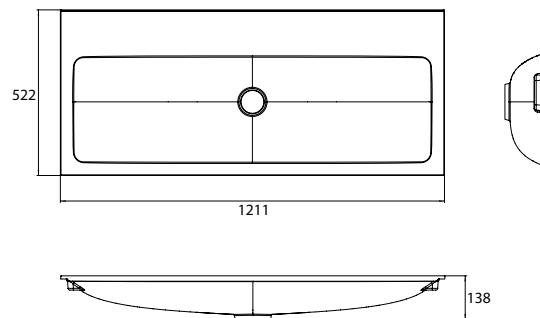

PRODUKTINFORMATION

Waschtisch (Mineralguss), 1.200 mm ohne Hahnloch

Art.-Nr.9577 114 20

passend zu Waschtischunterschrank 9583 274 21 und 9583 275 21.