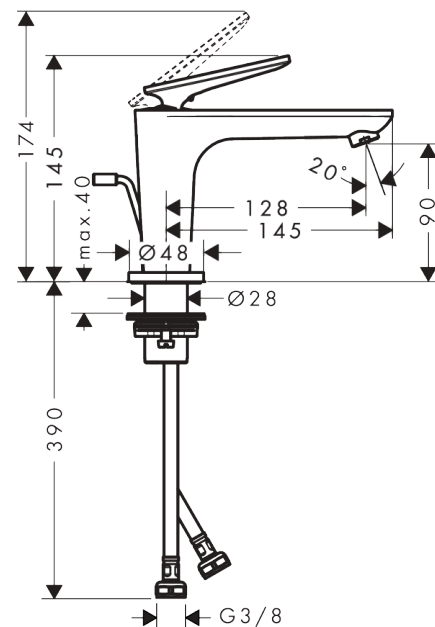

#### Merkmale

- besteht aus: Einhebel-Waschtischmischer, Ablaufgarnitur
- ComfortZone: 90
- Ausladung: 128 mm
- Auslaufhöhe: 90 mm
- Griffvariante: Hebel
- Strahlart: Normalstrahl
- Maximale Durchflussmenge bei 3 bar: 5 l/min
- Keramikmischsystem
- unverschliessbare Ablaufgarnitur
- Geräuschgruppe: I
- Durchflussklasse: O
- CoolStart - Kaltwasser in Griff-Grundstellung
- PA-IX 10190/IO

### Maßzeichnung

**AXOR Citterio C**

**Einhebel-Waschtismischer 90 CoolStart mit Ablaufgarnitur für Handwaschbecken**

Oberfläche: **Polished Black Chrome** Artikelnummer: **49020330**

**Durchflussdiagramm**