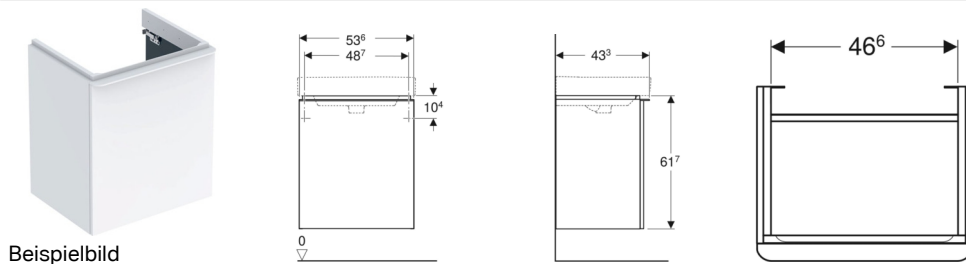

Geberit Smyle Square Unterschrank für Waschtisch, mit einer Tür

Eigenschaften

- FSC™ C134279 zertifiziert
- Wandhängend
- Mit einer Tür
- Griff zum Öffnen
- Tür mit Dämpfungsmechanismus

- Mit einem versetzbaren Einlegeboden
- Feuchtigkeitsbeständig
- Vormontiert geliefert

Technische Daten

Werkstoff | Hochverdichtete Dreischicht-Holzspanplatte

Lieferumfang

- Unterschrank für Waschtisch
- Befestigungsmaterial

Art.-Nr.	Farbe / Oberfläche	B	Breite Waschtisch	H	T	Tür	VE1
500.365.JR.1	Korpus und Front: Nussbaum hickory / Melamin Holzstruktur Griff: lava / pulverbeschichtet matt	53.6 cm	55 cm	61.7 cm	43.3 cm	Anschlag rechts	1 St.

Zubehör

- Geberit Handtuchhalter für Badezimmermöbel, Ecke abgerundet
- Geberit Handtuchhalter für Badezimmermöbel, Ecke rechtwinklig
- Geberit Set Füße schmal
- Geberit Steckdosenelement
- Geberit Steckdosenelement mit USB-Anschluss
- Geberit Magnethalter