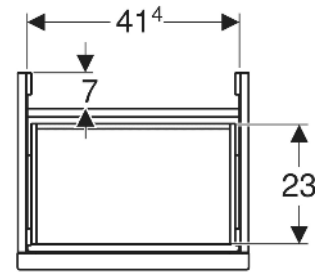

Geberit Acanto Unterschrank für Handwaschbecken, mit einer Schublade

EIGENSCHAFTEN

- FSC™ C134279 zertifiziert
- Wandhängend
- Mit einer Schublade
- Schublade mit Selbsteinzug
- Schublade ohne Geruchsverschlussausschnitt
- Griff zum Öffnen
- Griff austauschbar

- Feuchtigkeitsbeständig
- Vormontiert geliefert

TECHNISCHE DATEN

Werkstoff	Hochverdichtete Dreischicht-Holzspanplatte
Schubladenbelastung max.	20 kg

LIEFERUMFANG

- Unterschrank für Handwaschbecken
- Befestigungsmaterial

ZUBEHÖR

- Geberit Griff

Art-Nr.	Farbe / Oberfläche	B cm	Breite Waschtisch cm	H cm	T cm	VE1 St.
503.002.JR.1 *	Korpus, Front: Nussbaum hickory / Melamin Holzstruktur Griff: lava / pulverbeschichtet matt	44.6	45	41.9	37.9	1