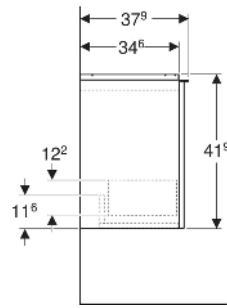

Geberit Acanto Unterschrank für Handwaschbecken, mit einer Schublade

EIGENSCHAFTEN

- FSC™ C134279 zertifiziert
- Wandhängend
- Mit einer Schublade
- Schublade mit Selbsteinzug
- Schublade ohne Geruchsverschlussausschnitt
- Griff zum Öffnen
- Griff austauschbar

- Feuchtigkeitsbeständig
- Vormontiert geliefert

TECHNISCHE DATEN

Werkstoff	Hochverdichtete Dreischicht-Holzspanplatte
Schubladenbelastung max.	20 kg

LIEFERUMFANG

- Unterschrank für Handwaschbecken
- Befestigungsmaterial

ZUBEHÖR

- Geberit Griff

Art-Nr.	Farbe / Oberfläche	B cm	Breite Waschtisch cm	H cm	T cm	VE1 St.
503.002.JR.1 *	Korpus, Front: Nussbaum hickory / Melamin Holzstruktur Griff: lava / pulverbeschichtet matt	44.6	45	41.9	37.9	1