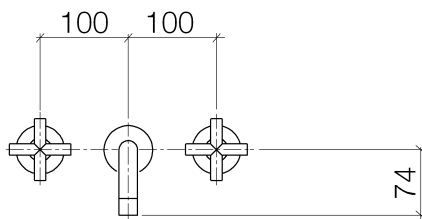

Waschtisch - Tara.

Waschtisch-Wandbatterie ohne Ablaufgarnitur - platin

Artikelnummer: 36 707 892-08

- Ausladung 160 mm
- starrer Auslauf
- runder luftangereicherter Strahl
- Bohrungsdurchmesser Seitenventil 40 mm
- Bohrungsdurchmesser Auslauf 40 mm
- Rosetten Ø 55 mm
- Durchfluss max. 7 l/min
- bleifrei
- Armaturengruppe nach DIN 4109: 1
- Um die überproportional gestiegenen Materialkosten auszugleichen, sehen wir uns leider gezwungen, ab dem 1. Juni 2020 einen Edelmetallzuschlag in Höhe von zehn Prozent für diesen Artikel zu berechnen.
- Der Zuschlag ist nicht im angezeigten Preis enthalten.

platin

Zu diesem Artikel wird Zubehör benötigt.

Maßzeichnung

Alle Angaben in mm / inch = mm x 0,0394

Waschtisch - Tara.

Waschtisch-Wandbatterie ohne Ablaufgarnitur - platin

Artikelnummer: 36 707 892-08

Durchflussdiagramm