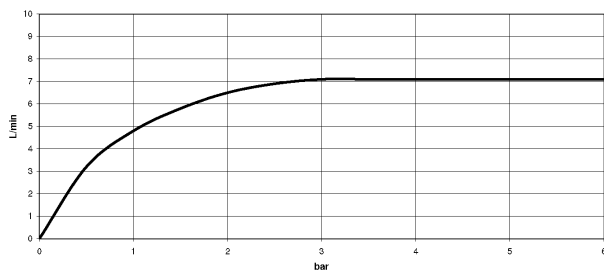

platin

Zu diesem Artikel wird Zubehör benötigt.

Maßzeichnung

Alle Angaben in mm / inch = mm x 0,0394

Waschtisch - Tara.

Waschtisch-Wandbatterie ohne Ablaufgarnitur - platin

Artikelnummer: 36 707 892-08

Durchflussdiagramm