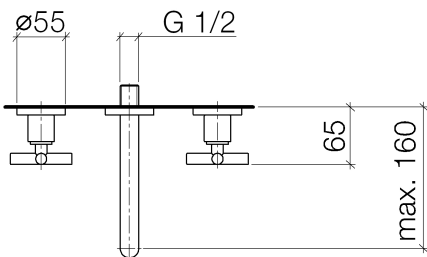

Waschtisch - Tara.

Waschtisch-Wandbatterie ohne Ablaufgarnitur - platin

Artikelnummer: 36 707 892-08

- Ausladung 160 mm
- starrer Auslauf
- runder luftangereicherter Strahl
- Bohrungsdurchmesser Seitenventil 40 mm
- Bohrungsdurchmesser Auslauf 40 mm
- Rosetten Ø 55 mm
- Durchfluss max. 7 l/min
- bleifrei
- Armaturengruppe nach DIN 4109: 1
- Um die überproportional gestiegenen Materialkosten auszugleichen, sehen wir uns leider gezwungen, ab dem 1. Juni 2020 einen Edelmetallzuschlag in Höhe von zehn Prozent für diesen Artikel zu berechnen.
- Der Zuschlag ist nicht im angezeigten Preis enthalten.

platin

Zu diesem Artikel wird Zubehör benötigt.

Maßzeichnung

Alle Angaben in mm / inch = mm x 0,0394

Waschtisch - Tara.

Waschtisch-Wandbatterie ohne Ablaufgarnitur - platin

Artikelnummer: 36 707 892-08

Durchflussdiagramm