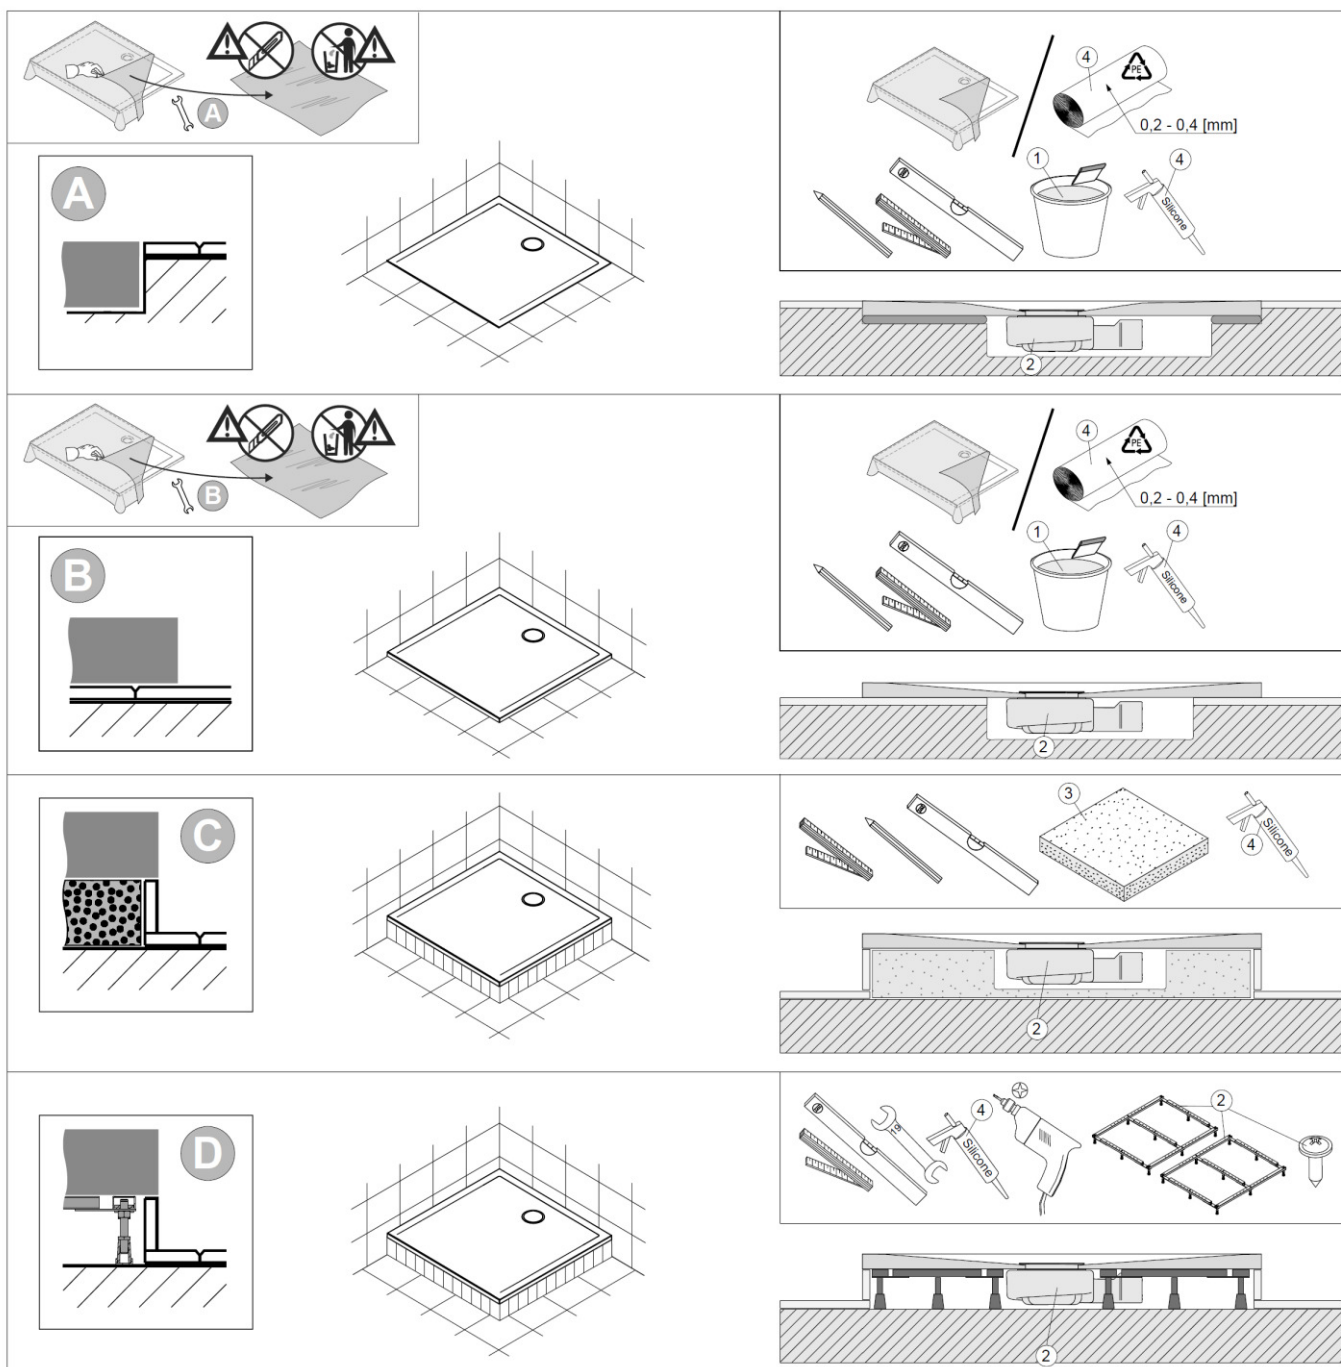

Allgemeine Eigenschaften:

- Solique ist ein Verbundmaterial hauptsächlich aus Dolomit, Harz sowie Härter. Die Oberfläche besteht aus widerstandsfähigem Gelcoat.
- Extrem harte und stabile Materialeigenschaften – d.h. kein Verzug, auch auf großen DW-Flächen.
- Exakt gearbeitete Kanten ermöglichen präzisen Einbau (schmale Silikonnähte).
- Beständig gegen Abrieb und Abnutzung.
- Kratzer bzw. Beschädigungen können mit Politur sowie mit einem Reparaturset beseitigt werden.
- Duschwannen aus Solique können direkt auf den dafür vorgesehenen, ebenen Boden (z.B. Estrich) aufgelegt werden – Füße sowie Gestelle sind nicht erforderlich.
- Solique-Produkte besitzen eine glänzende, glatte Oberfläche und lassen sich hervorragend mit anderen Produkten, wie z.B. Acryl- Badewannen und Keramik kombinieren.
- Solique lässt sich leicht mit handelsüblichen Reinigungsmitteln pflegen.
- Aseptisch: Bakterien und Pilze dringen nicht in die Oberfläche ein.
- Zusätzlich ist eine optionale Antirutschbeschichtung erhältlich, die eine Rutschhemmung nach Rutschklasse C ermöglicht.
- Duschwannen aus Solique entsprechen den Mindest-Anforderungen der schweizerischen Norm SIA 181 sowie den Anforderungen der DIN 4109 bzgl. des Installations-Schallpegel.

60328

Montagevarianten:

Variante A – Bodenbündig

Variante B – auf die Fliesen

Variante C – auf dem Styroporträger

Variante D – auf dem Gestell

Planungsanleitung:

	①	②	③	④
DE	z.B. Schnell-Fliesenkleber	Nicht im Lieferumfang enthalten	z.B. Styroporträger	handelsübliches Silikon und Folie PE / Isolierschaumstoff (Man kann die Folie aus der Verpackung verwenden)