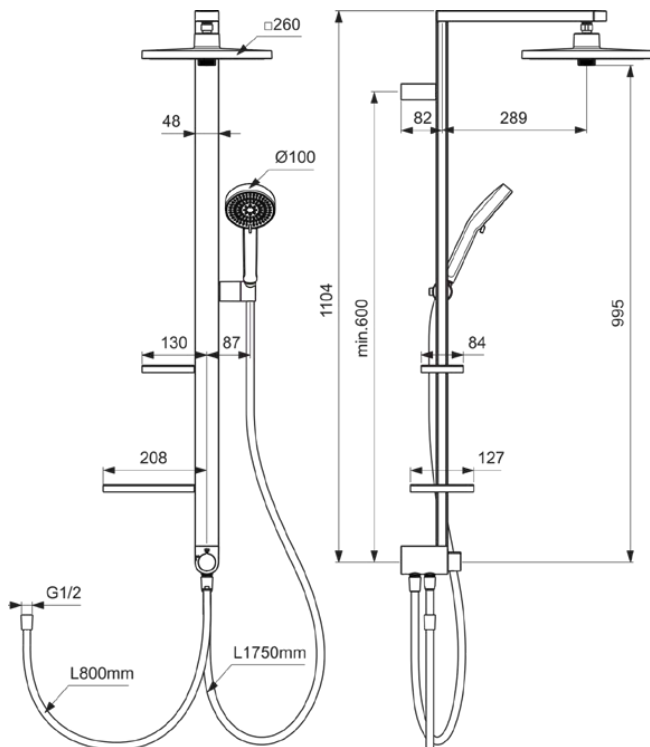

## BE213RO

CERATWIST ALU+ | Duschsystem AP 345x501x1104 mm in rosé, 12 l/min (3 bar) | Variable Strahlarten, Durchflussbegrenzer

### Allgemeine Informationen

Produktkategorie:	Duschsysteme
Produktart:	Duschsystem AP
Marke:	Ideal Standard
Kollektion:	CERATWIST ALU+
Designer:	Palomba Serafini Associati
Colour:	RO - Rosé
Oberflächenbeschaffenheit:	satin
Höhe (mm):	1104
Breite (mm):	345
Ausladung (mm):	501
Befestigungsart:	Befestigungsschrauben
Nettogewicht (kg):	3,56
EAN Code:	3800861139782

### Im Lieferumfang enthaltene Produkte

BE223RO:	IDEALRAIN ALU+   Kopfbrause 260x260x82 mm in rosé
BD580RO:	IDEALRAIN ALU+   Multi-Funktionshandbrause 100x56x232 mm in rosé, 8 l/min (3 bar)
BE175RO:	IDEALRAIN   Brauseschlauch 1750 mm in rosé
B961890RO:	Brauseschlauch
A861631RO:	Ersatz-Seifenschale
A861632RO:	Ersatz-Seifenschale