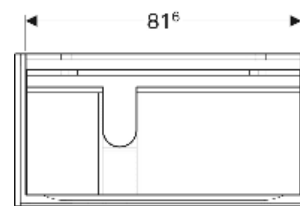

Geberit Xeno² Unterschrank für Waschtisch mit Ablagefläche, mit zwei Schubladen

EIGENSCHAFTEN

- FSC™ C134279 zertifiziert
- Wandhängend
- Mit zwei Schubladen
- Push-to-open-Mechanismus zum Öffnen
- Mit Ablagefläche
- Schublade mit Antirutschmatte
- Schublade mit LED-Leuchte
- Feuchtigkeitsbeständig
- Vormontiert geliefert