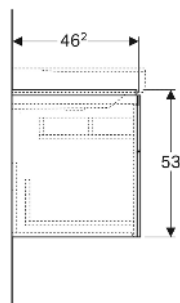

Geberit Xeno² Unterschrank für Waschtisch mit Ablagefläche, mit zwei Schubladen

EIGENSCHAFTEN

- FSC™ C134279 zertifiziert
- Wandhängend
- Mit zwei Schubladen
- Push-to-open-Mechanismus zum Öffnen
- Mit Ablagefläche
- Schublade mit Antirutschmatte
- Schublade mit LED-Leuchte
- Feuchtigkeitsbeständig
- Vormontiert geliefert

INFO

- Für die Installation des Unterschrankes wird ein Geberit Waschbeckenanschluss, Raumsparmodell benötigt. Siehe Sortimentsübersicht Waschtisch-Serie oder Onlinekatalog, Zubehör Waschtische.

Art.-Nr.	Farbe / Oberfläche	B cm	Breite Waschtisch cm	H cm	T cm	Schutzklasse	Leistungsaufnahme W	Lichtstrom lm	Geruchsverschlussausschnitt	Ablagefläche	VE1 St.
500.515.01.1	weiß / lackiert hochglänzend	88	90	53	46.2	II	3.75	450	links	rechts	1