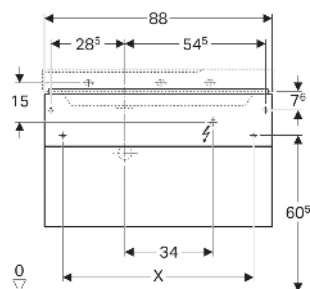

Geberit Xeno² Unterschrank für Waschtisch mit Ablagefläche, mit zwei Schubladen

EIGENSCHAFTEN

- FSC™ C134279 zertifiziert
- Wandhängend
- Mit zwei Schubladen
- Push-to-open-Mechanismus zum Öffnen
- Mit Ablagefläche
- Schublade mit Antirutschmatte
- Schublade mit LED-Leuchte
- Feuchtigkeitsbeständig
- Vormontiert geliefert

TECHNISCHE DATEN

Schutzart	IP21
Nennspannung	230 V AC
Betriebsspannung	12 V DC
Netzfrequenz	50 Hz

Werkstoff

Hochverdichtete Dreischicht-Holzspanplatte

Schubladenbelastung max.

20 kg

Energieeffizienzklasse

F

INFO

- Für die Installation des Unterschrankes wird ein Geberit Waschbeckenanschluss, Raumsparmodell benötigt. Siehe Sortimentsübersicht Waschtisch-Serie oder Onlinekatalog, Zubehör Waschtische.

Art.-Nr.	Farbe / Oberfläche	B cm	Breite Waschtisch cm	H cm	T cm	Schutzklasse	Leistungsaufnahme W	Lichtstrom lm	Geruchsverschlussausschnitt	Ablagefläche	VE1 St.
500.515.01.1	weiß / lackiert hochglänzend	88	90	53	46.2	II	3.75	450	links	rechts	1