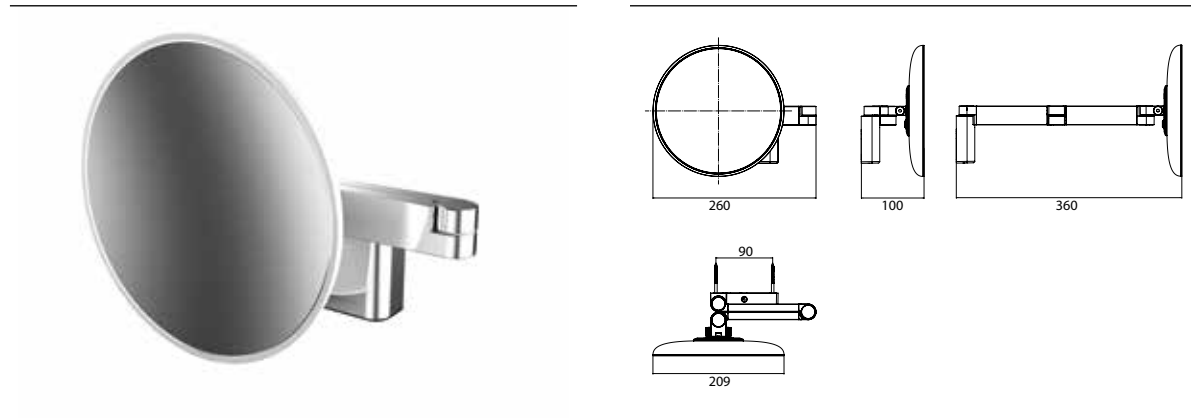

## PRODUKTINFORMATION

LED Rasier- und Kosmetikspiegel, rund, Wandmodell, Doppelgelenkarm mit Wandanschluss schwarz,  
Vergrößerung: 5-fach

Art.-Nr.1095 133 30

2 Lichttaster, Helligkeit und Lichtfarbe - kalt/warm (3.000 - 6.000 K) - stufenlos dimmbar.