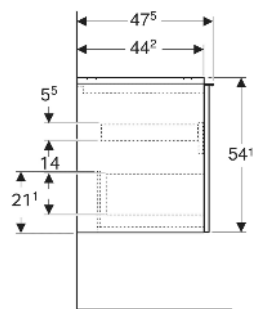

Geberit Acanto Unterschrank für Waschtisch, mit einer Schublade und einer Innenschublade

EIGENSCHAFTEN

- FSC™ C134279 zertifiziert
- Wandhängend
- Mit einer Schublade
- Mit einer Innenschublade
- Griff zum Öffnen
- Griff austauschbar
- Schublade mit Selbsteinzug
- Schublade ohne Geruchsverschlussausschnitt
- Feuchtigkeitsbeständig
- Vormontiert geliefert

TECHNISCHE DATEN

Werkstoff	Hochverdichtete Dreischicht-Holzspanplatte
Schubladenbelastung max.	20 kg

LIEFERUMFANG

- Unterschrank für Waschtisch
- Befestigungsmaterial

ZUBEHÖR

- Geberit Handtuchhalter für Badezimmermöbel
- Geberit Griff

- Geberit Lichtleiste für Schublade, links und rechts, Länge 35 cm
- Geberit Set Schubladeneinsätze für obere Schublade
- Geberit Steckdosenelement mit Netzstecker
- Geberit Steckdosenelement mit ComfortLight-Modul
- Geberit Handtuchhalter für Badezimmermöbel
- Geberit Set Füße schmal

INFO

- Für die Installation des Unterschrankes wird ein Geberit Waschbeckenanschluss, Raumsparmodell benötigt. Siehe Sortimentsübersicht Waschtisch-Serie oder Onlinekatalog, Zubehör Waschtische.
- Mix & Match: Artikel gleicher Breite sind in den Serien Geberit ONE, Acanto, iCon frei kombinierbar