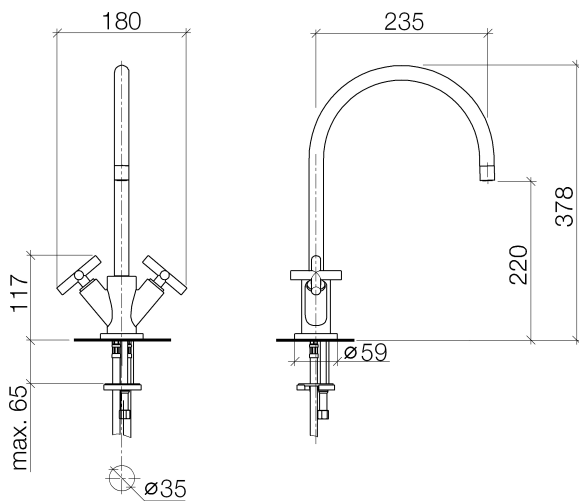

Küche - Tara.

Einlochbatterie - platin matt

Artikelnummer: 22 815 892-06

- Ausladung 235 mm
- schwenkbarer Auslauf 360°
- Luftangereicherter Strahl
- Armaturenhöhe 378 mm
- Höhe bis Luftsprudler 220 mm
- Bohrungsdurchmesser 35 mm
- Durchfluss max. 7 l/min bei 3 bar Fließdruck
- bleifrei
- Um die überproportional gestiegenen Materialkosten auszugleichen, sehen wir uns leider gezwungen, ab dem 1. Juni 2020 einen Edelmetallzuschlag in Höhe von zehn Prozent für diesen Artikel zu berechnen.
- Der Zuschlag ist nicht im angezeigten Preis enthalten.

platin matt

Maßzeichnung

Alle Angaben in mm / inch = mm x 0,0394

Küche - Tara.
Einlochbatterie - platin matt
Artikelnummer: 22 815 892-06

Durchflussdiagramm

Küche - Tara.

Einlochbatterie - platin matt

Artikelnummer: 22 815 892-06