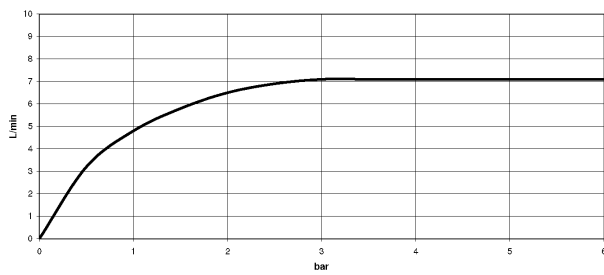

Küche - Tara.

Einlochbatterie - platin matt

Artikelnummer: 22 815 892-06

- Ausladung 235 mm
- schwenkbarer Auslauf 360°
- Luftangereicherter Strahl
- Armaturenhöhe 378 mm
- Höhe bis Luftsprudler 220 mm
- Bohrungsdurchmesser 35 mm
- Durchfluss max. 7 l/min bei 3 bar Fließdruck
- bleifrei
- Um die überproportional gestiegenen Materialkosten auszugleichen, sehen wir uns leider gezwungen, ab dem 1. Juni 2020 einen Edelmetallzuschlag in Höhe von zehn Prozent für diesen Artikel zu berechnen.
- Der Zuschlag ist nicht im angezeigten Preis enthalten.

platin matt

Maßzeichnung

Alle Angaben in mm / inch = mm x 0,0394

Küche - Tara.
Einlochbatterie - platin matt
Artikelnummer: 22 815 892-06

Durchflussdiagramm

Küche - Tara.

Einlochbatterie - platin matt

Artikelnummer: 22 815 892-06