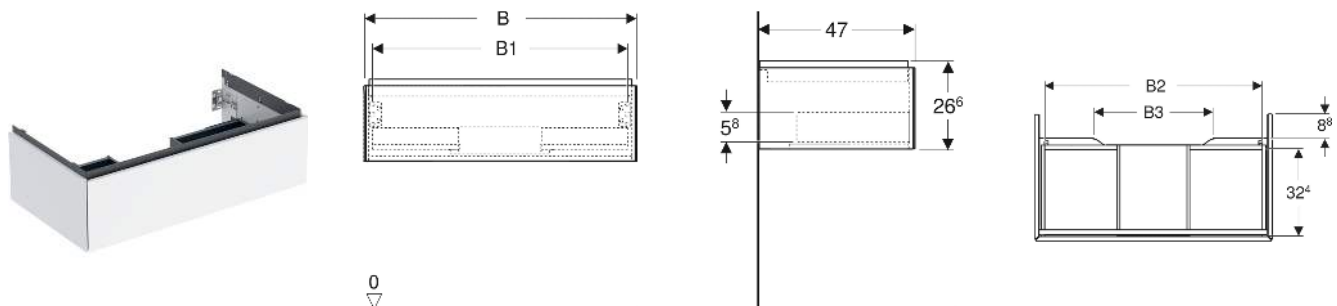

Geberit ONE Unterschrank für Waschtisch, mit einer Schublade

EIGENSCHAFTEN

- FSC™ C134279 zertifiziert
- Wandhängend
- Komplettnutzbarer Stauraum in oberer Schublade
- Mit einer Schublade
- Push-to-open-Mechanismus zum Öffnen
- Schublade mit Selbsteinzug
- Vormontiert geliefert
- Feuchtigkeitsbeständig

TECHNISCHE DATEN

Werkstoff Hochverdichtete Dreischicht-Holzspanplatte
 Schubladenbelastung max. 20 kg

LIEFERUMFANG

- Unterschrank für Waschtisch
- Befestigungsmaterial

ZUBEHÖR

- Geberit Lichteiste für Schublade, links und rechts, Länge 35 cm

- Geberit Set Schubladeneinsätze für obere Schublade
- Geberit Steckdosenelement mit Netzstecker
- Geberit Steckdosenelement mit ComfortLight-Modul
- Geberit Handtuchhalter für Badezimmermöbel

INFO

- Für die Installation des Unterschrankes wird ein Geberit Waschbeckenanschluss, Raumsparmodell benötigt. Siehe Sortimentsübersicht Waschtisch-Serie oder Onlinekatalog, Zubehör Waschtische.
- Mix & Match: Artikel gleicher Breite sind in den Serien Geberit ONE, Acanto, iCon frei kombinierbar

Art-Nr.	Mix & Match	Farbe / Oberfläche	B cm	B1 cm	B2 cm	B3 cm	Breite Waschtisch cm	H cm	T cm	VE1 St.
505.075.00.8 *	Ja	schwarz / lackiert matt	118.4	113	110.9	74.4	120	26.6	47	1

* Auftragsbezogene Produktion