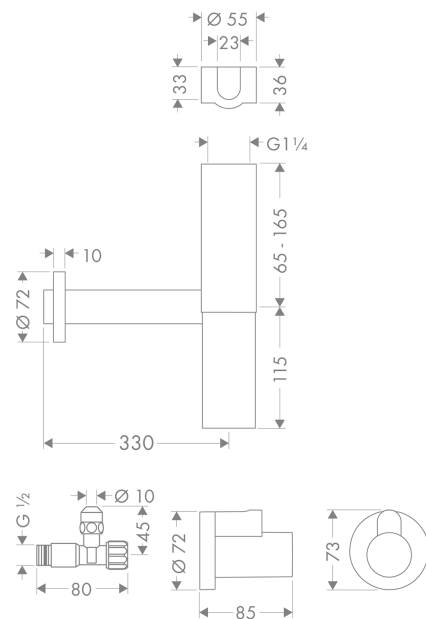

### Merkmale

- besteht aus: Designsiphon, Eckventil, Schuber
- Verstellweg 65 - 165 mm
- Wandabstand 330 mm
- Geruchverschluss Stauwasserhöhe beträgt 70 mm
- Anschlussmaße Eingang: G 1/4

### Maßzeichnung