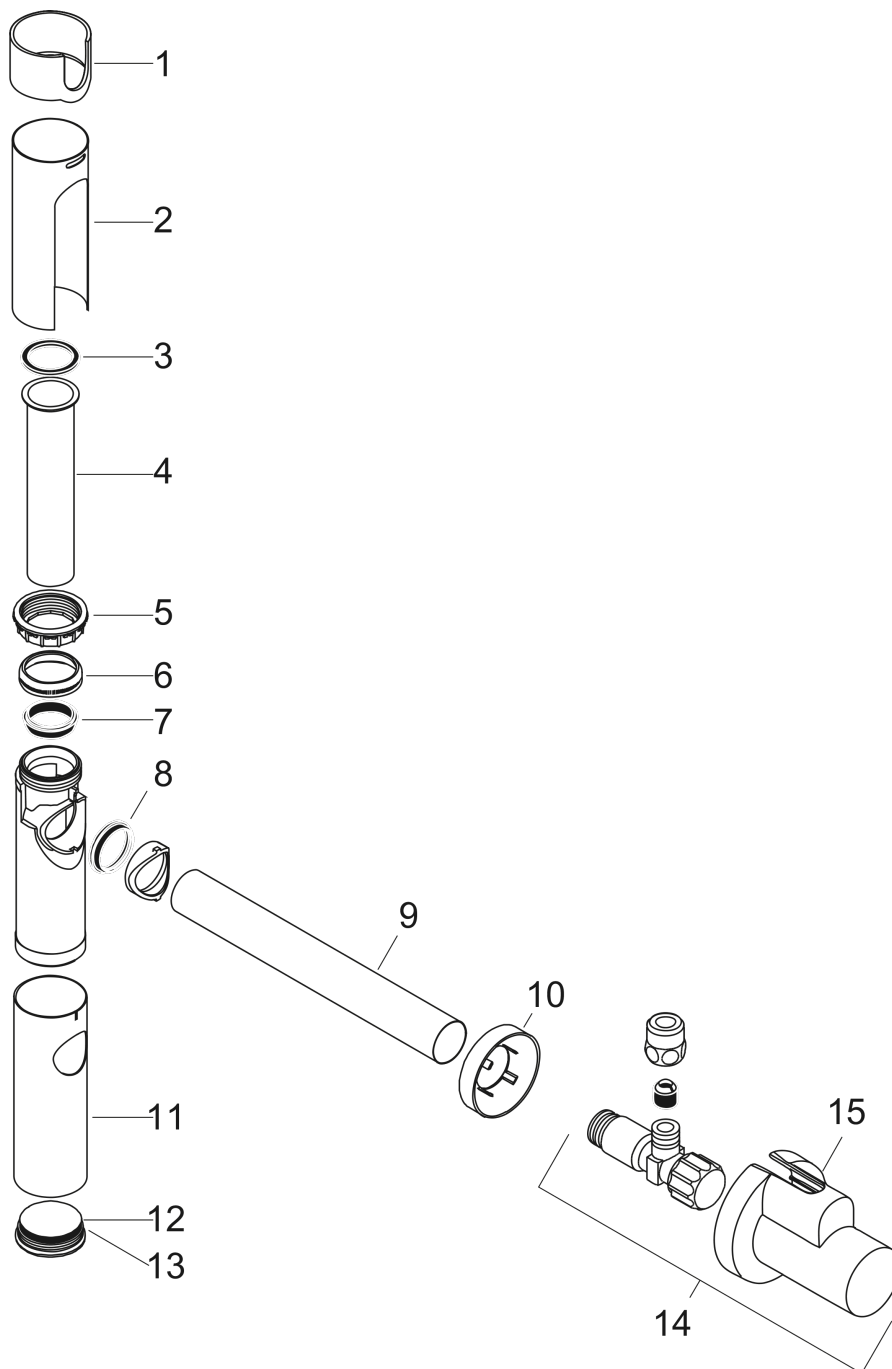

### Merkmale

- besteht aus: Designsiphon, Eckventil, Schuber
- Verstellweg 65 - 165 mm
- Wandabstand 330 mm
- Geruchverschluss Stauwasserhöhe beträgt 70 mm
- Anschlussmaße Eingang: G 1/4

### Maßzeichnung

## Designsiphon Set Flowstar

Oberfläche: **Chrom** Artikelnummer: **51304000**

### Explosionszeichnung

Baujahr: >10/17