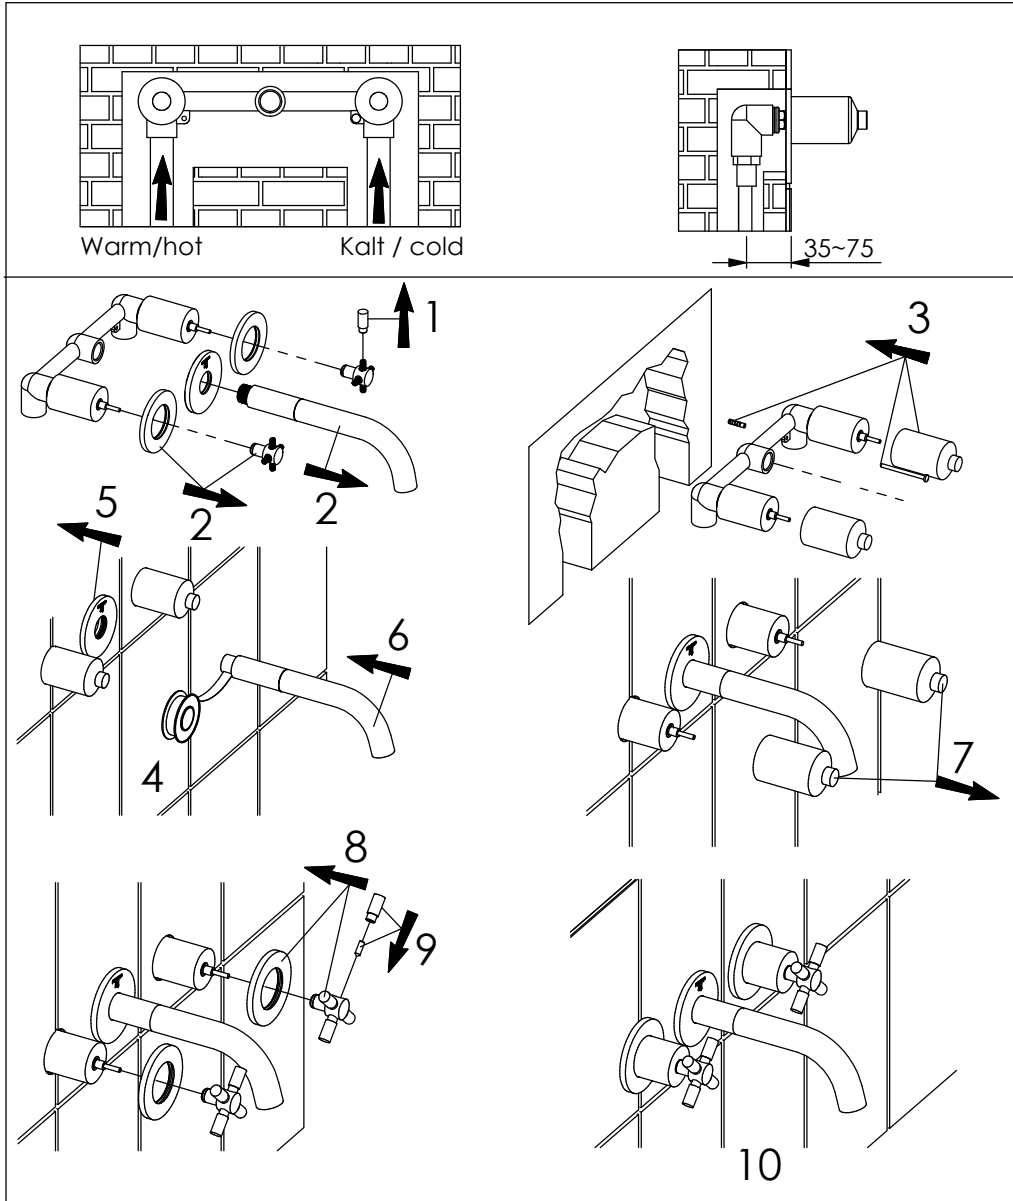

STEINBERG

3-Loch Waschtisch-Armatur

3-hole basin mixer

Art.Nr. 250 1902 / 1916

Installation / Installation

Technische Zeichnung / technical drawing

Explosionszeichnung / Exploded Drawing