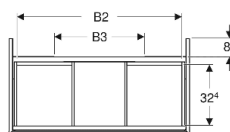

### Eigenschaften

- FSC™ C134279 zertifiziert
- Wandhängend
- Kompletter nutzbarer Stauraum in oberer Schublade
- Mit zwei Schubladen
- Push-to-open-Mechanismus zum Öffnen
- Schublade mit Selbsteinzug

- Feuchtigkeitsbeständig
- Vormontiert geliefert

### Technische Daten

Werkstoff	Hochverdichtete Dreischicht-Holzspanplatte
Schubladenbelastung max.	30 kg

### Lieferumfang

- Unterschrank für Waschtisch
- Befestigungsmaterial

Art.-Nr.	Mix & Match	Farbe / Oberfläche	B	B1	B2	B3	Breite Waschtisch	H	T	VE1
505.264.00.1	Nein	weiß / lackiert hochglänzend	103.6 cm	98.2 cm	96.1 cm	59.6 cm	105 cm	50.4 cm	47 cm	1 St.