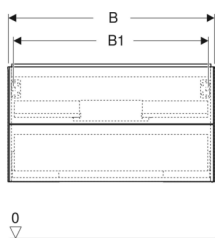

### Eigenschaften

- FSC™ C134279 zertifiziert
- Wandhängend
- Kompletter nutzbarer Stauraum in oberer Schublade
- Mit zwei Schubladen
- Push-to-open-Mechanismus zum Öffnen
- Schublade mit Selbsteinzug

- Feuchtigkeitsbeständig
- Vormontiert geliefert

### Technische Daten

Werkstoff	Hochverdichtete Dreischicht-Holzspanplatte
Schubladenbelastung max.	30 kg

### Lieferumfang

- Unterschrank für Waschtisch
- Befestigungsmaterial

Art.-Nr.	Mix & Match	Farbe / Oberfläche	B	B1	B2	B3	Breite Waschtisch	H	T	VE1
505.264.00.1	Nein	weiß / lackiert hochglänzend	103.6 cm	98.2 cm	96.1 cm	59.6 cm	105 cm	50.4 cm	47 cm	1 St.