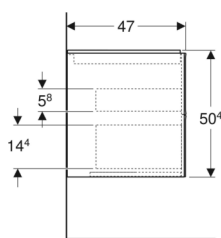

Eigenschaften

- FSC™ C134279 zertifiziert
- Wandhängend
- Kompletter nutzbarer Stauraum in oberer Schublade
- Mit zwei Schubladen
- Push-to-open-Mechanismus zum Öffnen
- Schublade mit Selbsteinzug

- Feuchtigkeitsbeständig
- Vormontiert geliefert

Technische Daten

Werkstoff	Hochverdichtete Dreischicht-Holzspanplatte
Schubladenbelastung max.	30 kg

Lieferumfang

- Unterschrank für Waschtisch
- Befestigungsmaterial

Art.-Nr.	Mix & Match	Farbe / Oberfläche	B	B1	B2	B3	Breite Waschtisch	H	T	VE1
505.264.00.1	Nein	weiß / lackiert hochglänzend	103.6 cm	98.2 cm	96.1 cm	59.6 cm	105 cm	50.4 cm	47 cm	1 St.

Zubehör

- Geberit Set Schubladeneinsätze für obere Schublade
- Geberit Lichtleiste für Schublade, links und rechts, Länge 35 cm
- Geberit Steckdosenelement mit Netzstecker
- Geberit Steckdosenelement mit ComfortLight-Modul

- Für die Installation des Unterschranks wird ein Geberit Waschbeckenanschluss, Raumsparmodell benötigt. Siehe Sortimentsübersicht Waschtisch-Serie oder Onlinekatalog, Zubehör Waschtische.
- Mix & Match: Artikel gleicher Breite sind in den Serien Geberit ONE, Acanto, iCon frei kombinierbar