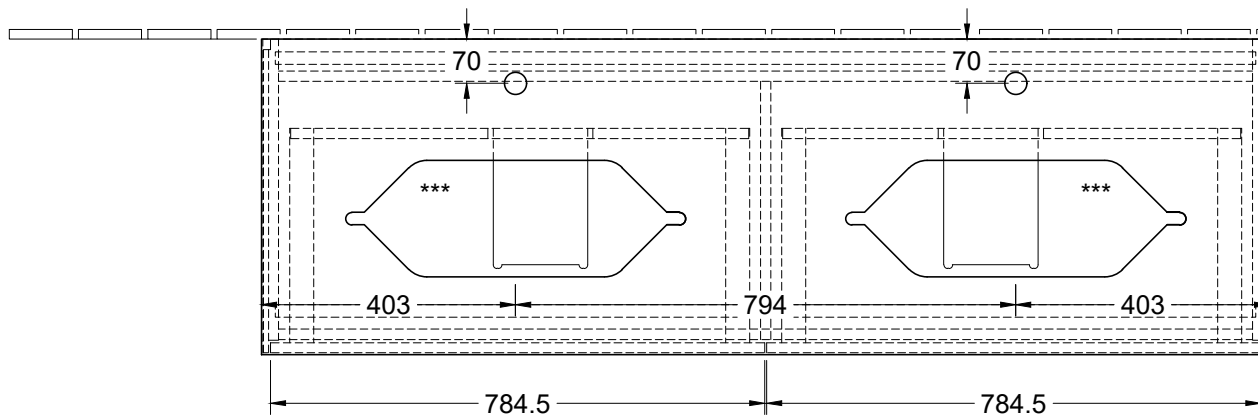

220 - 240 V

\*\*\* Ausschnitt lt. Zeichnung  
BA-AWTOHLB

Finion  
G31Z00XX

V01 / 06.12.2016

1:12

**Villeroy & Boch**  
1748