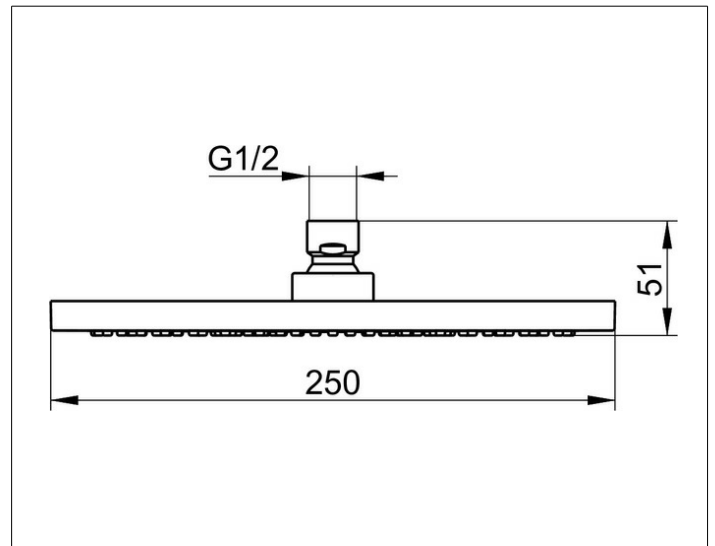

Brausen und Brausezubehör
59886370201 Kopfbrause

PRODUKT

ZEICHNUNG

PRODUKTBESCHREIBUNG

rund, Durchflussmenge begrenzt auf 15 l/min.

OBERFLÄCHE

schwarz matt

ABMESSUNG

250 mm