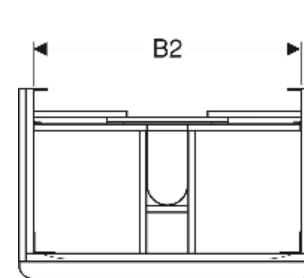

Geberit Smyle Unterschrank für Waschtisch eckiges Design, mit zwei Schubladen

EIGENSCHAFTEN

- FSC™ C134279 zertifiziert
- Wandhängend
- Mit zwei Schubladen
- Griff zum Öffnen
- Schublade mit Selbsteinzug
- Feuchtigkeitsbeständig
- Schubladenrahmen aus Metall
- Vormontiert geliefert

TECHNISCHE DATEN

Werkstoff Hochverdichtete Dreischicht-Holzspanplatte

Schubladenbelastung max. 20 kg

LIEFERUMFANG

- Unterschrank für Waschtisch
- Befestigungsmaterial

ZUBEHÖR

- Geberit Schubladeneinsatz T-Unterteilung, für obere Schublade

- Geberit Schubladeneinsatz H-Unterteilung, für obere Schublade
- Geberit Schubladeneinsatz H-Unterteilung, für untere Schublade
- Geberit Handtuchhalter für Badezimmermöbel
- Geberit Magnethalter
- Geberit Lichtleiste für Schublade
- Geberit Doppellichtleiste für Schublade
- Geberit Steckdosenelement
- Geberit Steckdosenelement mit USB-Anschluss
- Geberit Handtuchhalter für Badezimmermöbel, Ecke rechtwinklig
- Geberit Handtuchhalter für Badezimmermöbel, Ecke abgerundet
- Geberit Set Füße schmal

| Art.-Nr. | Farbe / Oberfläche | B cm | B1 cm | B2 cm | Breite Waschtisch cm | H cm | T cm | VE1 St. |
|----------------|---|------|-------|-------|----------------------|------|------|---------|
| 500.352.JL.1 * | Korpus, Front: sandgrau / lackiert hochglänzend Griff: sandgrau / pulverbeschichtet matt | 58.4 | 53.5 | 51.4 | 60 | 61.7 | 47 | 1 |