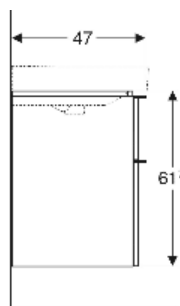

Geberit Smyle Unterschrank für Waschtisch eckiges Design, mit zwei Schubladen

EIGENSCHAFTEN

- FSC™ C134279 zertifiziert
- Wandhängend
- Mit zwei Schubladen
- Griff zum Öffnen
- Schublade mit Selbsteinzug
- Feuchtigkeitsbeständig
- Schubladenrahmen aus Metall
- Vormontiert geliefert

TECHNISCHE DATEN

Werkstoff Hochverdichtete Dreischicht-Holzspanplatte

Schubladenbelastung max. 20 kg

LIEFERUMFANG

- Unterschrank für Waschtisch
- Befestigungsmaterial

ZUBEHÖR

- Geberit Schubladeneinsatz T-Unterteilung, für obere Schublade

| Art.-Nr. | Farbe / Oberfläche | B cm | B1 cm | B2 cm | Breite Waschtisch cm | H cm | T cm | VE1 St. |
|----------------|---|------|-------|-------|----------------------|------|------|---------|
| 500.352.JL.1 * | Korpus, Front: sandgrau / lackiert hochglänzend Griff: sandgrau / pulverbeschichtet matt | 58.4 | 53.5 | 51.4 | 60 | 61.7 | 47 | 1 |