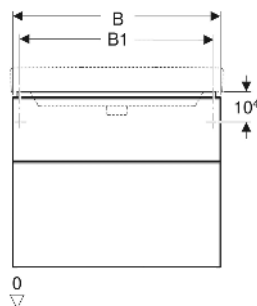

Geberit Smyle Unterschrank für Waschtisch eckiges Design, mit zwei Schubladen

EIGENSCHAFTEN

- FSC™ C134279 zertifiziert
- Wandhängend
- Mit zwei Schubladen
- Griff zum Öffnen
- Schublade mit Selbsteinzug
- Feuchtigkeitsbeständig
- Schubladenrahmen aus Metall
- Vormontiert geliefert

TECHNISCHE DATEN

Werkstoff Hochverdichtete Dreischicht-Holzspanplatte

Schubladenbelastung max. 20 kg

LIEFERUMFANG

- Unterschrank für Waschtisch
- Befestigungsmaterial

ZUBEHÖR

- Geberit Schubladeneinsatz T-Unterteilung, für obere Schublade

- Geberit Schubladeneinsatz H-Unterteilung, für obere Schublade
- Geberit Schubladeneinsatz H-Unterteilung, für untere Schublade
- Geberit Handtuchhalter für Badezimmermöbel
- Geberit Magnethalter
- Geberit Lichtleiste für Schublade
- Geberit Doppellichtleiste für Schublade
- Geberit Steckdosenelement
- Geberit Steckdosenelement mit USB-Anschluss
- Geberit Handtuchhalter für Badezimmermöbel, Ecke rechtwinklig
- Geberit Handtuchhalter für Badezimmermöbel, Ecke abgerundet
- Geberit Set Füße schmal

| Art.-Nr. | Farbe / Oberfläche | B cm | B1 cm | B2 cm | Breite Waschtisch cm | H cm | T cm | VE1 St. |
|----------------|---|------|-------|-------|----------------------|------|------|---------|
| 500.352.JL.1 * | Korpus, Front: sandgrau / lackiert hochglänzend Griff: sandgrau / pulverbeschichtet matt | 58.4 | 53.5 | 51.4 | 60 | 61.7 | 47 | 1 |