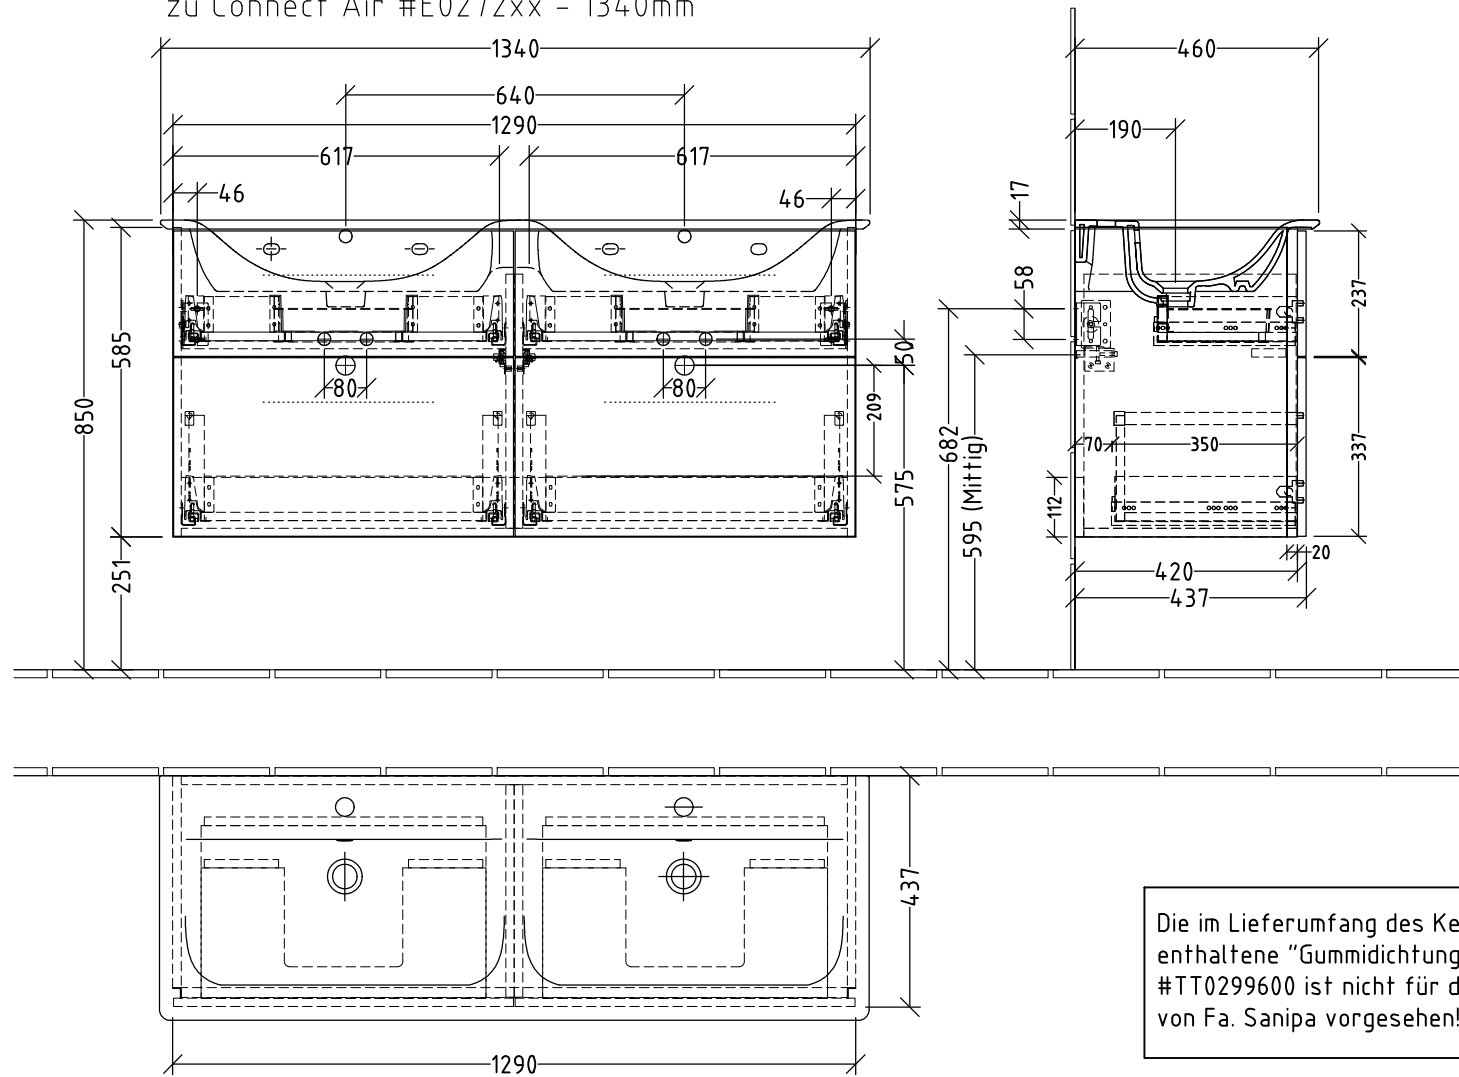

3W644

zu Connect Air #E0272xx - 1340mm

Siphonangaben  
vom Hersteller

Die im Lieferumfang des Keramikbecken  
enthaltene "Gummidichtung für Möbel"  
#TT0299600 ist nicht für den Unterbau  
von Fa. Sanipa vorgesehen!

Montagezeichnung  
**3way - BR, BS**

Zeichner  
**SKJ**  
Datum  
20.06.2017

Alle Angaben in mm - Technische Änderungen vorbehalten.  
Diese Zeichnung ist unser geistiges Eigentum und darf ohne unsere  
Genehmigung nicht kopiert oder Dritten zugänglich gemacht werden.