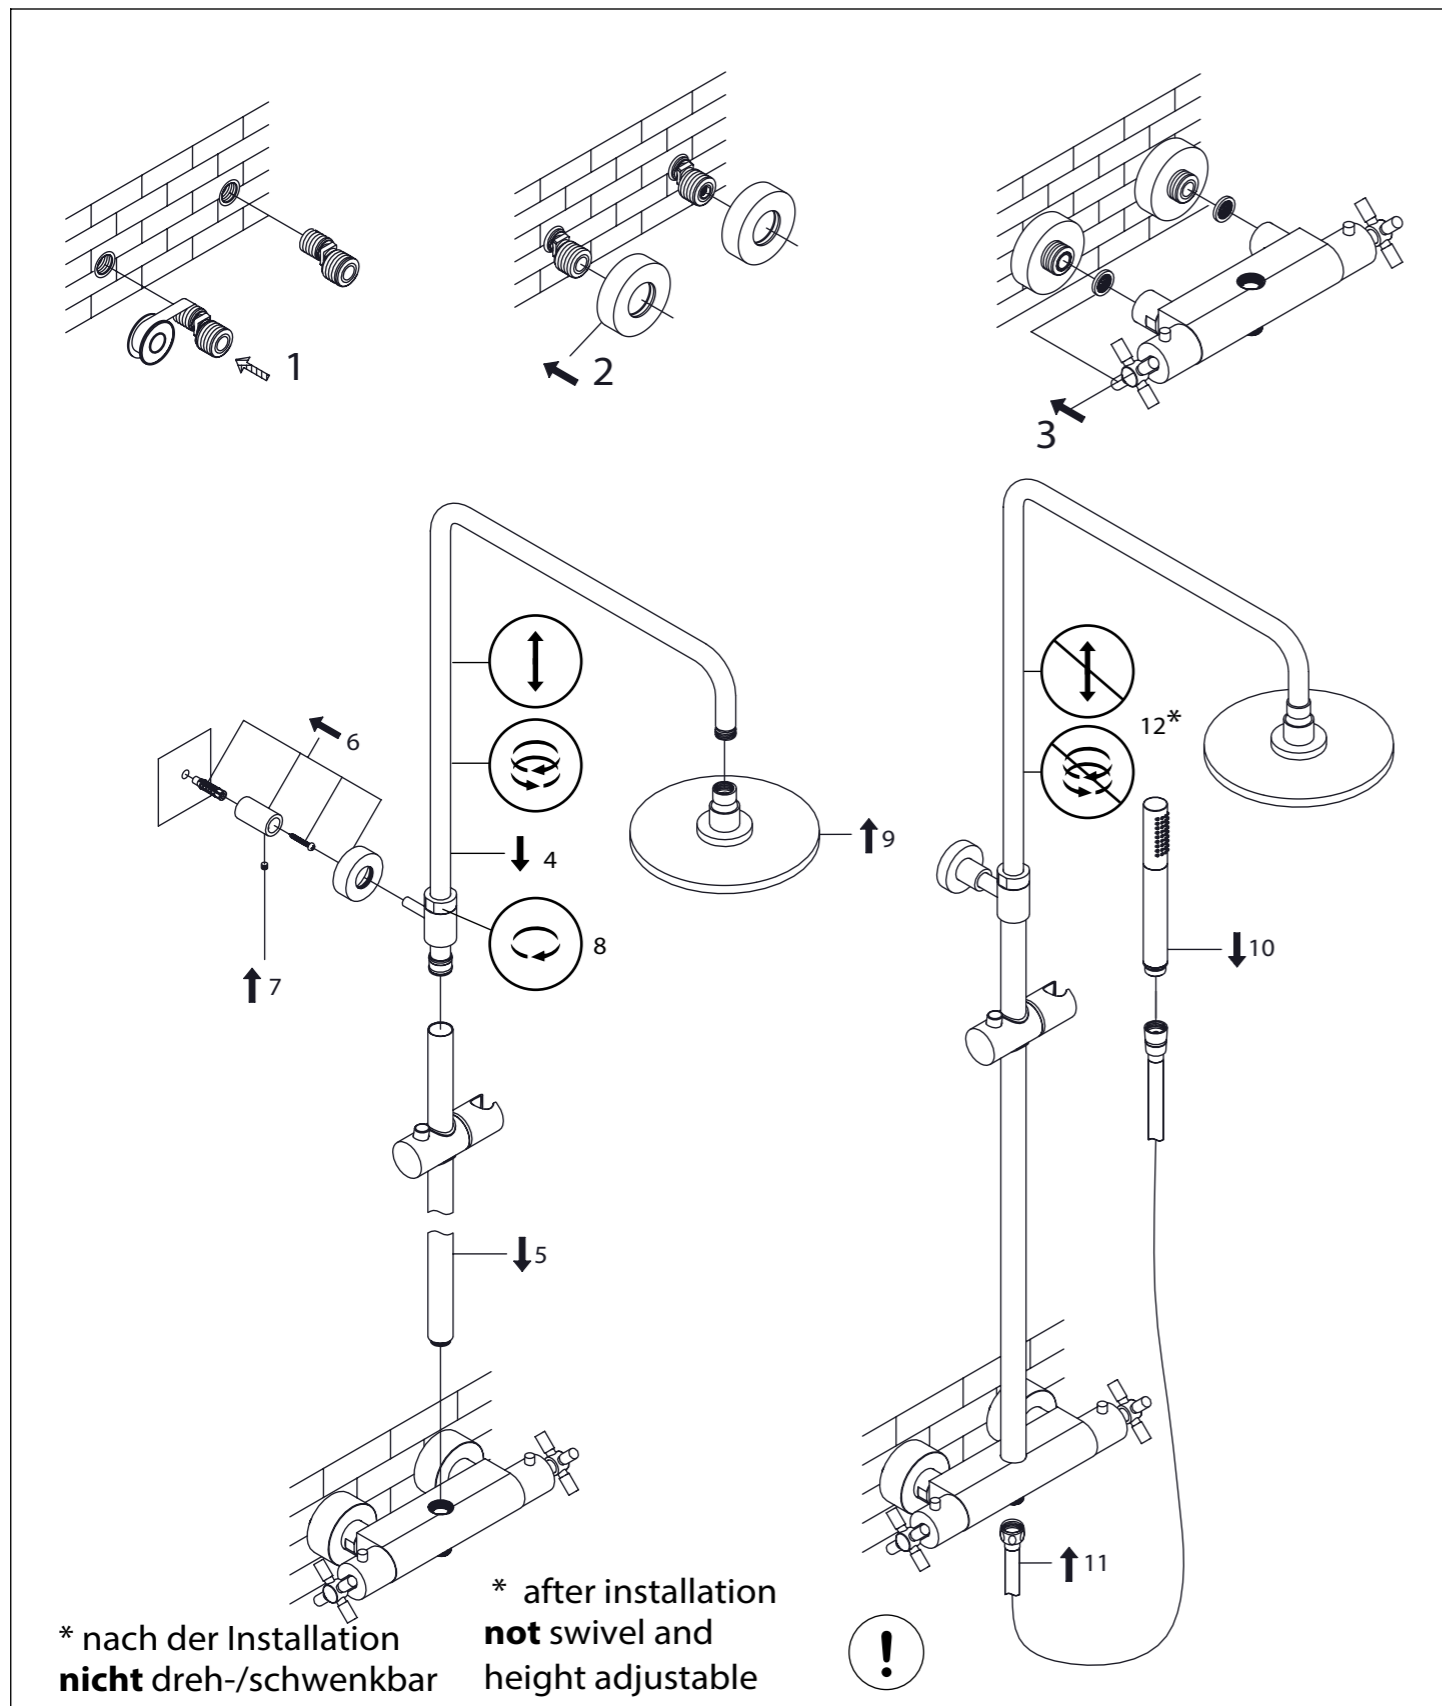

STEINBERG

Brauseset

Shower set

Art.Nr. 250 2721

Installation / Installation

Technische Zeichnung / technical drawing