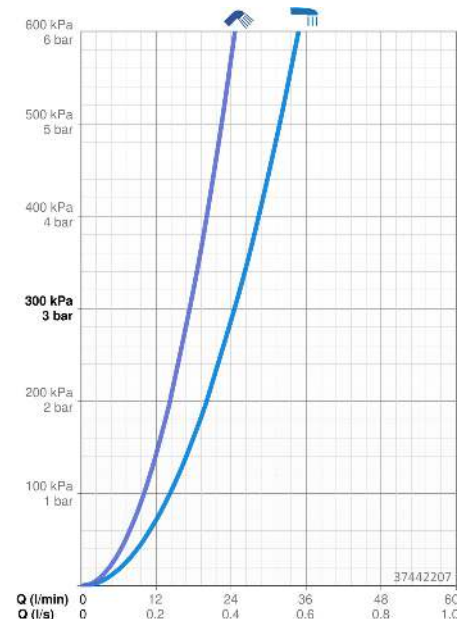

ZULASSUNGEN UND DEKLARATIONEN

Konformitätserklärung **DoC**