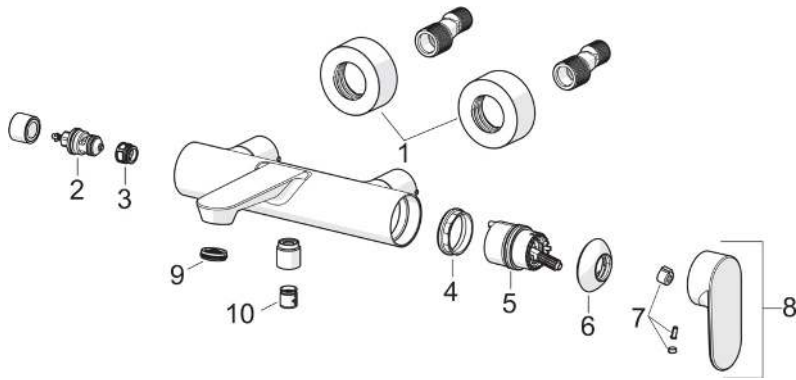

- Wandmontage
- Chrom
- Feststehender Auslauf
- Integrierter Strahlregler, ohne Mundstück direkt in den Armaturenauslauf geschraubt, PCA® konstante Durchflussleistung unabhängig vom Fließdruck, Schwenkbar
- Einhandbedienhebel/Griff, Hebel mit W+K-Kennzeichnung
- Druckumsteller, Automatische Rückstellung
- Temperaturbegrenzer, Heißwassersperre einstellbar (im Lieferumfang enthalten)
- ø 4.0 Steuerpatrone mit keramischen Dichtscheiben zur Wassermengen- und Temperatureinstellung
- S-Anschlüsse, Abdeckung(en)

TECHNISCHE DATEN

DURCHFLUSSEIGENSCHAFTEN

Durchfluss bei 3 bar **24.6 / 17.4 l/min**

TECHNISCHE EIGENSCHAFTEN

Warmwasserversorgung **max. +90°C**
 Arbeitsdruck **0.5-10 bar**
 Anschlussgröße **G1/2**
 Installationsabstand **CC150± 15 mm**
 Sicherungseinrichtung (EN1717) **EB**
 Werkstoff **Messing**

VORSCHRIFTEN

EN Standard **EN 817**

ZULASSUNGEN UND DEKLARATIONEN

Konformitätserklärung **DoC**

ERSATZTEILE

SP37442207

	Name	Art.-Nr.
01	Rosette Chrom	59913432
02	Umstellung	59912870
03	Sitz	59912229
04	Spann-Mutter, M42x1.5, SW 38	59914128
05	Kartusche	59914665
06	Abdeckkappe Chrom	59914649
07	Dekorkappe	1018751V
08	Hebel Chrom	37880063
09	Luftsprudler und Schlüssel, M24x1 SSR Honeycomb Laminar	1021362V
10	Rückschlagventil	59905714