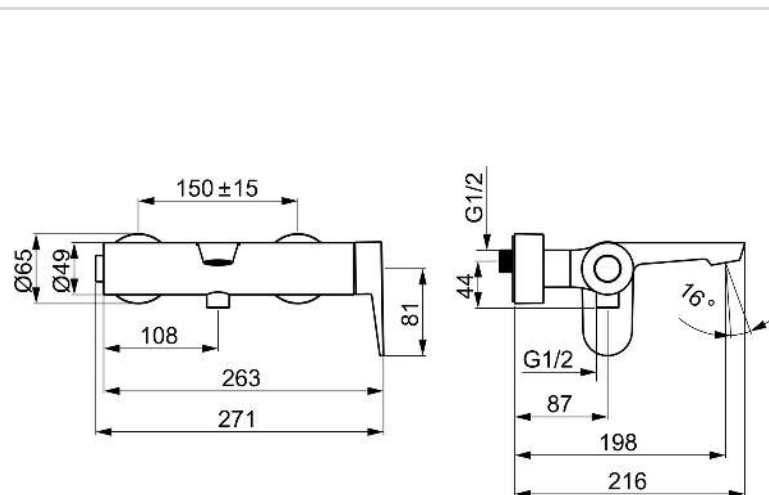

- Wandmontage
- Chrom
- Feststehender Auslauf
- Integrierter Strahlregler, ohne Mundstück direkt in den Armaturenauslauf geschraubt, PCA® konstante Durchflussleistung unabhängig vom Fließdruck, Schwenkbar
- Einhandbedienhebel/Griff, Hebel mit W+K-Kennzeichnung
- Druckumsteller, Automatische Rückstellung
- Temperaturbegrenzer, Heißwassersperre einstellbar (im Lieferumfang enthalten)
- ø 4.0 Steuerpatrone mit keramischen Dichtscheiben zur Wassermengen- und Temperatureinstellung
- S-Anschlüsse, Abdeckung(en)

TECHNISCHE DATEN

DURCHFLUSSEIGENSCHAFTEN

Durchfluss bei 3 bar **24.6 / 17.4 l/min**

TECHNISCHE EIGENSCHAFTEN

Warmwasserversorgung **max. +90°C**
 Arbeitsdruck **0.5-10 bar**
 Anschlussgröße **G1/2**
 Installationsabstand **CC150± 15 mm**
 Sicherungseinrichtung (EN1717) **EB**
 Werkstoff **Messing**

VORSCHRIFTEN

EN Standard **EN 817**

ZULASSUNGEN UND DEKLARATIONEN

Konformitätserklärung **DoC**

ERSATZTEILE

SP37442207

	Name	Art.-Nr.
01	Rosette Chrom	59913432
02	Umstellung	59912870
03	Sitz	59912229
04	Spann-Mutter, M42x1.5, SW 38	59914128
05	Kartusche	59914665
06	Abdeckkappe Chrom	59914649
07	Dekorkappe	1018751V
08	Hebel Chrom	37880063
09	Luftsprudler und Schlüssel, M24x1 SSR Honeycomb Laminar	1021362V
10	Rückschlagventil	59905714