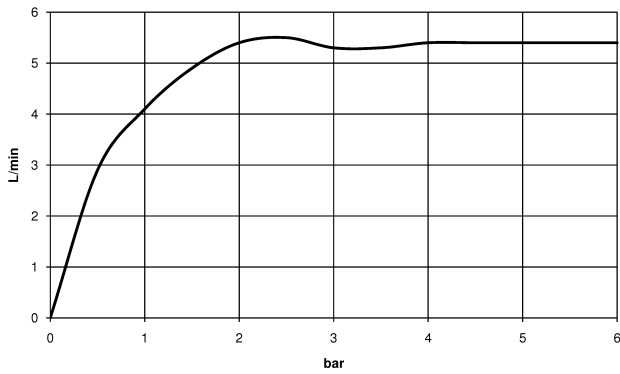

platin

Zu diesem Artikel wird Zubehör benötigt.

Maßzeichnung

Alle Angaben in mm / inch = mm x 0,0394

Waschtisch - MEM

Waschtisch-Wandbatterie ohne Ablaufgarnitur - platin

Artikelnummer: 36 707 782-08

Durchflussdiagramm