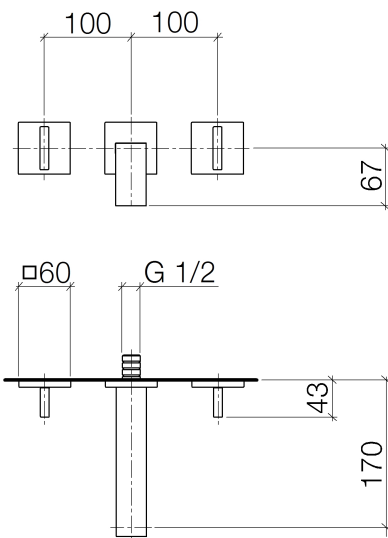

Waschtisch - MEM

Waschtisch-Wandbatterie ohne Ablaufgarnitur - platin

Artikelnummer: 36 707 782-08

- Ausladung 170 mm
- starrer Auslauf
- rechteckiger luftangereicherter Strahl
- Bohrungsdurchmesser Seitenventil 40 mm
- Bohrungsdurchmesser Auslauf 40 mm
- Einzelrosetten 60 x 60 mm
- Durchfluss max. 5,7 l/min
- bleifrei
- Armaturengruppe nach DIN 4109: 1
- Um die überproportional gestiegenen Materialkosten auszugleichen, sehen wir uns leider gezwungen, ab dem 1. Juni 2020 einen Edelmetallzuschlag in Höhe von zehn Prozent für diesen Artikel zu berechnen.
- Der Zuschlag ist nicht im angezeigten Preis enthalten.

platin

Zu diesem Artikel wird Zubehör benötigt.

Maßzeichnung

Alle Angaben in mm / inch = mm x 0,0394

Waschtisch - MEM

Waschtisch-Wandbatterie ohne Ablaufgarnitur - platin

Artikelnummer: 36 707 782-08

Durchflussdiagramm