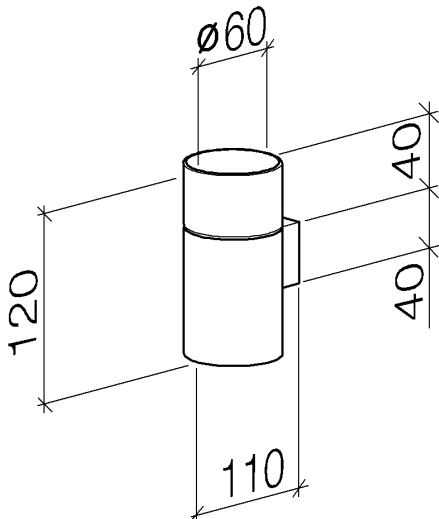

Waschtisch - IMO
Glashalter Wandmodell - chrom
Artikelnummer: 83 401 979-00

- Glas aus Kristallglas, matt
- Breite 60 mm
- Höhe 120 mm
- Ausladung 110 mm

chrom

Maßzeichnung

Alle Angaben in mm / inch = mm x 0,0394