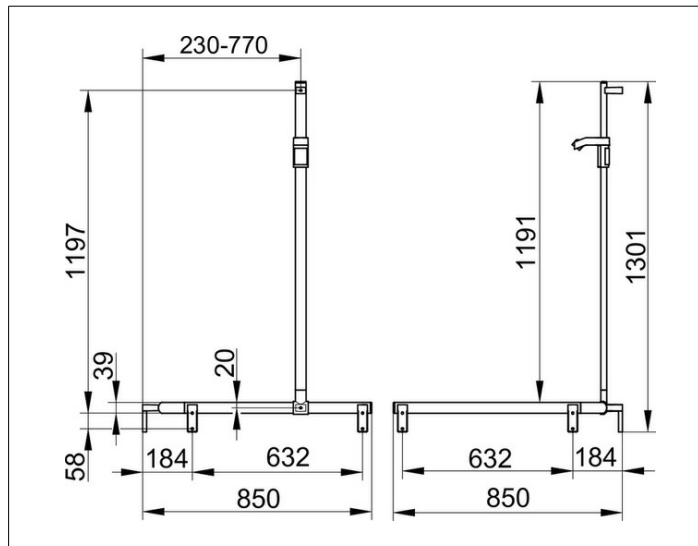

AXESS

35015170102 Duschhandlauf mit Brausestange

PRODUKT

ZEICHNUNG

PRODUKTBESCHREIBUNG

linke Ausführung,
komplett mit Brauseschieber,
wahlweise rechts oder links verwendbar,
Brausestange vor Montage frei positionierbar

OBERFLÄCHE

Aluminium silber-eloxiert/verchromt

ABMESSUNG

840/840/1300 mm

AUSSCHREIBUNGSTEXT

KEUCO AXESS - Duschhandlauf mit Brausestange- linke Ausführung - 350 15 17 0102

Barrierefreiheit trifft Design

Duschhandlauf mit Brausestange - linke Ausführung. Die Brausestange ist vor der Montage frei platzierbar . Das Design überzeugt durch seine hohe ergonomische Qualität. Das Produkt wird angeschraubt. Fünf verdeckte Befestigungen.

Breite / ø : 850 mm - Höhe: 1301 mm - Tiefe: 850 mm

Material: Metall

Oberfläche: Aluminium silber-eloxiert / verchromt

Belastbarkeit 115 kg

Im Lieferumfang enthalten 4x Befestigungs-Set Nr 1.

Artikelnummer: 350 15 17 0102