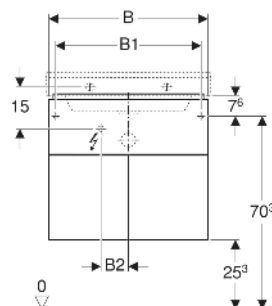

Geberit Xeno² Unterschrank für Waschtisch, mit zwei Schubladen

EIGENSCHAFTEN

- FSC™ C134279 zertifiziert
- Wandhängend
- Mit zwei Schubladen
- Push-to-open-Mechanismus zum Öffnen
- Schublade mit Antirutschmatte
- Schublade mit LED-Leuchte
- Feuchtigkeitsbeständig
- Vormontiert geliefert

TECHNISCHE DATEN

Schutzart	IP21
Nennspannung	230 V AC
Betriebsspannung	12 V DC
Netzfrequenz	50 Hz

Werkstoff

Schubladenbelastung max.
Energieeffizienzklasse
Lichtquelle
Lichtfarbe

Hochverdichtete Dreischicht-
Holzspanplatte

20 kg
F

3000 K

LIEFERUMFANG

- Befestigungsmaterial

ZUBEHÖR

- Geberit Handtuchhalter für Badezimmermöbel
- Geberit Magnethalter
- Geberit Xeno² Schubladeneinsatz, T-Unterteilung, für obere Schublade

- Geberit Xeno² Schubladeneinsatz, H-Unterteilung, für obere Schublade
- Geberit Xeno² Schubladeneinsatz, H-Unterteilung, für untere Schublade
- Geberit Steckdosenelement
- Geberit Steckdosenelement mit USB-Anschluss
- Geberit Group Orientierungslicht
- Geberit Handtuchhalter für Badezimmermöbel, Ecke rechtwinklig
- Geberit Handtuchhalter für Badezimmermöbel, Ecke abgerundet

INFO

- Für die Installation des Unterschrankes wird ein Geberit Waschbeckenanschluss, Raumsparmodell benötigt. Siehe Sortimentsübersicht Waschtisch-Serie oder Onlinekatalog, Zubehör Waschtische.