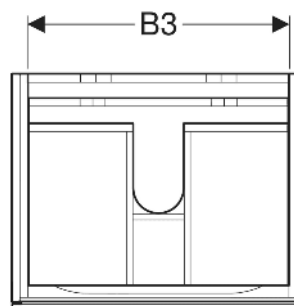

Geberit Xeno² Unterschrank für Waschtisch, mit zwei Schubladen

EIGENSCHAFTEN

- FSC™ C134279 zertifiziert
- Wandhängend
- Mit zwei Schubladen
- Push-to-open-Mechanismus zum Öffnen
- Schublade mit Antirutschmatte
- Schublade mit LED-Leuchte
- Feuchtigkeitsbeständig
- Vormontiert geliefert

TECHNISCHE DATEN

Schutzart	IP21
Nennspannung	230 V AC
Betriebsspannung	12 V DC
Netzfrequenz	50 Hz

Werkstoff

Schubladenbelastung max.
Energieeffizienzklasse
Lichtquelle
Lichtfarbe

Hochverdichtete Dreischicht-
Holzspanplatte

20 kg
F

3000 K

LIEFERUMFANG

- Befestigungsmaterial

ZUBEHÖR

- Geberit Handtuchhalter für Badezimmermöbel
- Geberit Magnethalter
- Geberit Xeno² Schubladeneinsatz, T-Unterteilung, für obere Schublade

- Geberit Xeno² Schubladeneinsatz, H-Unterteilung, für obere Schublade
- Geberit Xeno² Schubladeneinsatz, H-Unterteilung, für untere Schublade
- Geberit Steckdosenelement
- Geberit Steckdosenelement mit USB-Anschluss
- Geberit Group Orientierungslicht
- Geberit Handtuchhalter für Badezimmermöbel, Ecke rechtwinklig
- Geberit Handtuchhalter für Badezimmermöbel, Ecke abgerundet

INFO

- Für die Installation des Unterschrankes wird ein Geberit Waschbeckenanschluss, Raumsparmodell benötigt. Siehe Sortimentsübersicht Waschtisch-Serie oder Onlinekatalog, Zubehör Waschtische.